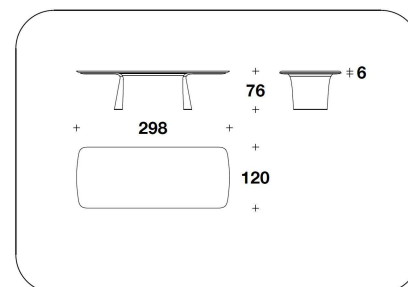

BTV (32EE) - BTV (32EP)
 ROUND : TAVOLO / TABLE
 Ø 180x76H. - THK.6cm
 Ø 71x30H. - THK.2 6/16"

BTV (32ME) - BTV (32MP)
 ROUND MARBLE : TAVOLO / TABLE
 Ø 180x76H. - THK.6cm
 Ø 71x30H. - THK.2 6/16"

BTV (30EE) - BTV (30EP)
 ROUND : TAVOLO / TABLE
 Ø 200x76H. - THK.6cm
 Ø 78 2/3x30H. - THK.2 6/16"

BTV (30ME) - BTV (30MP)
 ROUND MARBLE : TAVOLO / TABLE
 Ø 200x76H. - THK.6 cm
 Ø 78 2/3x30H. - THK.2 6/16 "

BTV (31EE) - BTV (31EP)
 RECTANGULAR : TAVOLO / TABLE
 250x120x76H. - THK.6cm
 98 1/3x47 1/3x30H. - THK.2 6/16"

BTV (31ME) - BTV (31MP)
 RECTANGULAR MARBLE : TAVOLO / TABLE
 250x120x76H. - THK.6cm
 98 1/3x47 1/3x30H. - THK.2 6/16"

BTV (29EE) - BTV (29EP)
 RECTANGULAR : TAVOLO / TABLE
 298x120x76H. - THK.6cm
 117 1/3x47 1/3x30H. - THK.2 6/16"

BTV (29ME) - BTV (29MP)
 RECTANGULAR MARBLE : TAVOLO / TABLE
 298x120x76H. - THK.6cm
 117 1/3x47 1/3x30H. - THK.2 6/16"

Note