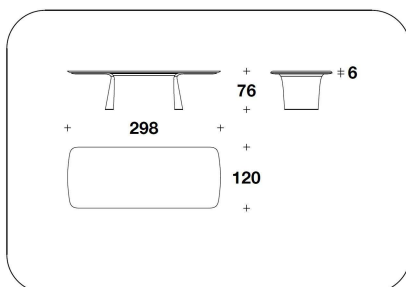

BTV (32EE) - BTV (32EP)
 ROUND : TAVOLO / TABLE
 Ø 180x76H. - THK.6cm
 Ø 71x30H. - THK.2 6/16"

BTV (32ME) - BTV (32MP)
 ROUND MARBLE : TAVOLO / TABLE
 Ø 180x76H. - THK.6cm
 Ø 71x30H. - THK.2 6/16"

BTV (30EE) - BTV (30EP)
 ROUND : TAVOLO / TABLE
 Ø 200x76H. - THK.6cm
 Ø 78 2/3x30H. - THK.2 6/16"

BTV (30ME) - BTV (30MP)
 ROUND MARBLE : TAVOLO / TABLE
 Ø 200x76H. - THK.6 cm
 Ø 78 2/3x30H. - THK.2 6/16 "

BTV (31EE) - BTV (31EP)
 RECTANGULAR : TAVOLO / TABLE
 250x120x76H. - THK.6cm
 98 1/3x47 1/3x30H. - THK.2 6/16"

BTV (31ME) - BTV (31MP)
 RECTANGULAR MARBLE : TAVOLO / TABLE
 250x120x76H. - THK.6cm
 98 1/3x47 1/3x30H. - THK.2 6/16"

BTV (29EE) - BTV (29EP)
 RECTANGULAR : TAVOLO / TABLE
 298x120x76H. - THK.6cm
 117 1/3x47 1/3x30H. - THK.2 6/16"

BTV (29ME) - BTV (29MP)
 RECTANGULAR MARBLE : TAVOLO / TABLE
 298x120x76H. - THK.6cm
 117 1/3x47 1/3x30H. - THK.2 6/16"

Note