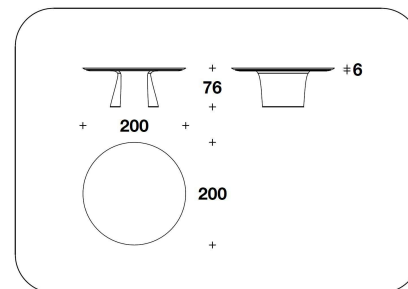

BTV (32EE) - BTV (32EP)
 ROUND : TAVOLO / TABLE
 Ø 180x76H. - THK.6cm
 Ø 71x30H. - THK.2 6/16"

BTV (32ME) - BTV (32MP)
 ROUND MARBLE : TAVOLO / TABLE
 Ø 180x76H. - THK.6cm
 Ø 71x30H. - THK.2 6/16"

BTV (30EE) - BTV (30EP)
 ROUND : TAVOLO / TABLE
 Ø 200x76H. - THK.6cm
 Ø 78 2/3x30H. - THK.2 6/16"

BTV (30ME) - BTV (30MP)
 ROUND MARBLE : TAVOLO / TABLE
 Ø 200x76H. - THK.6 cm
 Ø 78 2/3x30H. - THK.2 6/16 "

BTV (31EE) - BTV (31EP)
 RECTANGULAR : TAVOLO / TABLE
 250x120x76H. - THK.6cm
 98 1/3x47 1/3x30H. - THK.2 6/16"

BTV (31ME) - BTV (31MP)
 RECTANGULAR MARBLE : TAVOLO / TABLE
 250x120x76H. - THK.6cm
 98 1/3x47 1/3x30H. - THK.2 6/16"

BTV (29EE) - BTV (29EP)
 RECTANGULAR : TAVOLO / TABLE
 298x120x76H. - THK.6cm
 117 1/3x47 1/3x30H. - THK.2 6/16"

BTV (29ME) - BTV (29MP)
 RECTANGULAR MARBLE : TAVOLO / TABLE
 298x120x76H. - THK.6cm
 117 1/3x47 1/3x30H. - THK.2 6/16"

Note