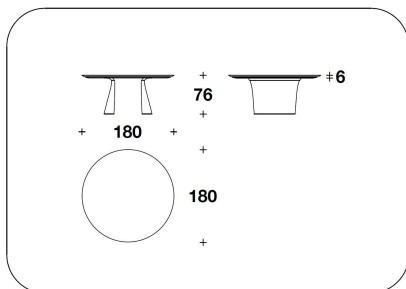

BTV (32EE) - BTV (32EP)
 ROUND : TAVOLO / TABLE
 Ø 180x76H. - THK.6cm
 Ø 71x30H. - THK.2 6/16"

BTV (32ME) - BTV (32MP)
 ROUND MARBLE : TAVOLO / TABLE
 Ø 180x76H. - THK.6cm
 Ø 71x30H. - THK.2 6/16"

BTV (30EE) - BTV (30EP)
 ROUND : TAVOLO / TABLE
 Ø 200x76H. - THK.6cm
 Ø 78 2/3x30H. - THK.2 6/16"

BTV (30ME) - BTV (30MP)
 ROUND MARBLE : TAVOLO / TABLE
 Ø 200x76H. - THK.6 cm
 Ø 78 2/3x30H. - THK.2 6/16 "

BTV (31EE) - BTV (31EP)
 RECTANGULAR : TAVOLO / TABLE
 250x120x76H. - THK.6cm
 98 1/3x47 1/3x30H. - THK.2 6/16"

BTV (31ME) - BTV (31MP)
 RECTANGULAR MARBLE : TAVOLO / TABLE
 250x120x76H. - THK.6cm
 98 1/3x47 1/3x30H. - THK.2 6/16"

BTV (29EE) - BTV (29EP)
 RECTANGULAR : TAVOLO / TABLE
 298x120x76H. - THK.6cm
 117 1/3x47 1/3x30H. - THK.2 6/16"

BTV (29ME) - BTV (29MP)
 RECTANGULAR MARBLE : TAVOLO / TABLE
 298x120x76H. - THK.6cm
 117 1/3x47 1/3x30H. - THK.2 6/16"

Note