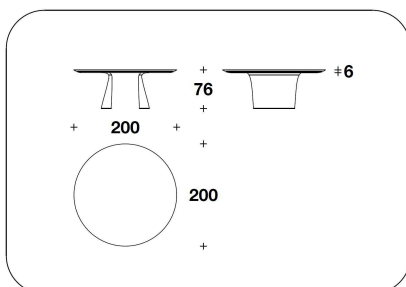

BTV (32EE) - BTV (32EP)
 ROUND : TAVOLO / TABLE
 Ø 180x76H. - THK.6cm
 Ø 71x30H. - THK.2 6/16"

BTV (32ME) - BTV (32MP)
 ROUND MARBLE : TAVOLO / TABLE
 Ø 180x76H. - THK.6cm
 Ø 71x30H. - THK.2 6/16"

BTV (30EE) - BTV (30EP)
 ROUND : TAVOLO / TABLE
 Ø 200x76H. - THK.6cm
 Ø 78 2/3x30H. - THK.2 6/16"

BTV (30ME) - BTV (30MP)
 ROUND MARBLE : TAVOLO / TABLE
 Ø 200x76H. - THK.6 cm
 Ø 78 2/3x30H. - THK.2 6/16 "

BTV (31EE) - BTV (31EP)
 RECTANGULAR : TAVOLO / TABLE
 250x120x76H. - THK.6cm
 98 1/3x47 1/3x30H. - THK.2 6/16"

BTV (31ME) - BTV (31MP)
 RECTANGULAR MARBLE : TAVOLO / TABLE
 250x120x76H. - THK.6cm
 98 1/3x47 1/3x30H. - THK.2 6/16"

BTV (29EE) - BTV (29EP)
 RECTANGULAR : TAVOLO / TABLE
 298x120x76H. - THK.6cm
 117 1/3x47 1/3x30H. - THK.2 6/16"

BTV (29ME) - BTV (29MP)
 RECTANGULAR MARBLE : TAVOLO / TABLE
 298x120x76H. - THK.6cm
 117 1/3x47 1/3x30H. - THK.2 6/16"

Note