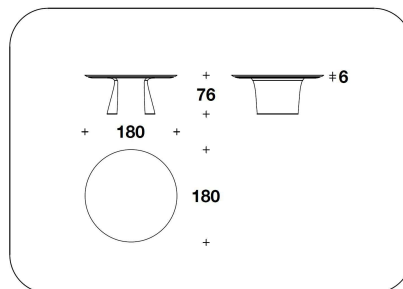

BTV (32EE) - BTV (32EP)
 ROUND : TAVOLO / TABLE
 Ø 180x76H. - THK.6cm
 Ø 71x30H. - THK.2 6/16"

BTV (32ME) - BTV (32MP)
 ROUND MARBLE : TAVOLO / TABLE
 Ø 180x76H. - THK.6cm
 Ø 71x30H. - THK.2 6/16"

BTV (30EE) - BTV (30EP)
 ROUND : TAVOLO / TABLE
 Ø 200x76H. - THK.6cm
 Ø 78 2/3x30H. - THK.2 6/16"

BTV (30ME) - BTV (30MP)
 ROUND MARBLE : TAVOLO / TABLE
 Ø 200x76H. - THK.6 cm
 Ø 78 2/3x30H. - THK.2 6/16 "

BTV (31EE) - BTV (31EP)
 RECTANGULAR : TAVOLO / TABLE
 250x120x76H. - THK.6cm
 98 1/3x47 1/3x30H. - THK.2 6/16"

BTV (31ME) - BTV (31MP)
 RECTANGULAR MARBLE : TAVOLO / TABLE
 250x120x76H. - THK.6cm
 98 1/3x47 1/3x30H. - THK.2 6/16"

BTV (29EE) - BTV (29EP)
 RECTANGULAR : TAVOLO / TABLE
 298x120x76H. - THK.6cm
 117 1/3x47 1/3x30H. - THK.2 6/16"

BTV (29ME) - BTV (29MP)
 RECTANGULAR MARBLE : TAVOLO / TABLE
 298x120x76H. - THK.6cm
 117 1/3x47 1/3x30H. - THK.2 6/16"

Note