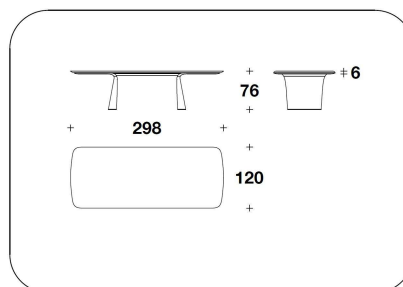

BTV (32EE) - BTV (32EP)
 ROUND : TAVOLO / TABLE
 Ø 180x76H. - THK.6cm
 Ø 71x30H. - THK.2 6/16"

BTV (32ME) - BTV (32MP)
 ROUND MARBLE : TAVOLO / TABLE
 Ø 180x76H. - THK.6cm
 Ø 71x30H. - THK.2 6/16"

BTV (30EE) - BTV (30EP)
 ROUND : TAVOLO / TABLE
 Ø 200x76H. - THK.6cm
 Ø 78 2/3x30H. - THK.2 6/16"

BTV (30ME) - BTV (30MP)
 ROUND MARBLE : TAVOLO / TABLE
 Ø 200x76H. - THK.6 cm
 Ø 78 2/3x30H. - THK.2 6/16 "

BTV (31EE) - BTV (31EP)
 RECTANGULAR : TAVOLO / TABLE
 250x120x76H. - THK.6cm
 98 1/3x47 1/3x30H. - THK.2 6/16"

BTV (31ME) - BTV (31MP)
 RECTANGULAR MARBLE : TAVOLO / TABLE
 250x120x76H. - THK.6cm
 98 1/3x47 1/3x30H. - THK.2 6/16"

BTV (29EE) - BTV (29EP)
 RECTANGULAR : TAVOLO / TABLE
 298x120x76H. - THK.6cm
 117 1/3x47 1/3x30H. - THK.2 6/16"

BTV (29ME) - BTV (29MP)
 RECTANGULAR MARBLE : TAVOLO / TABLE
 298x120x76H. - THK.6cm
 117 1/3x47 1/3x30H. - THK.2 6/16"

Note