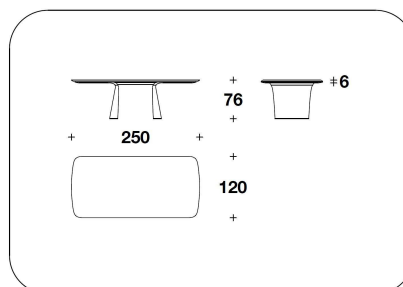

BTV (32EE) - BTV (32EP)
 ROUND : TAVOLO / TABLE
 Ø 180x76H. - THK.6cm
 Ø 71x30H. - THK.2 6/16"

BTV (32ME) - BTV (32MP)
 ROUND MARBLE : TAVOLO / TABLE
 Ø 180x76H. - THK.6cm
 Ø 71x30H. - THK.2 6/16"

BTV (30EE) - BTV (30EP)
 ROUND : TAVOLO / TABLE
 Ø 200x76H. - THK.6cm
 Ø 78 2/3x30H. - THK.2 6/16"

BTV (30ME) - BTV (30MP)
 ROUND MARBLE : TAVOLO / TABLE
 Ø 200x76H. - THK.6 cm
 Ø 78 2/3x30H. - THK.2 6/16 "

BTV (31EE) - BTV (31EP)
 RECTANGULAR : TAVOLO / TABLE
 250x120x76H. - THK.6cm
 98 1/3x47 1/3x30H. - THK.2 6/16"

BTV (31ME) - BTV (31MP)
 RECTANGULAR MARBLE : TAVOLO / TABLE
 250x120x76H. - THK.6cm
 98 1/3x47 1/3x30H. - THK.2 6/16"

BTV (29EE) - BTV (29EP)
 RECTANGULAR : TAVOLO / TABLE
 298x120x76H. - THK.6cm
 117 1/3x47 1/3x30H. - THK.2 6/16"

BTV (29ME) - BTV (29MP)
 RECTANGULAR MARBLE : TAVOLO / TABLE
 298x120x76H. - THK.6cm
 117 1/3x47 1/3x30H. - THK.2 6/16"

Note