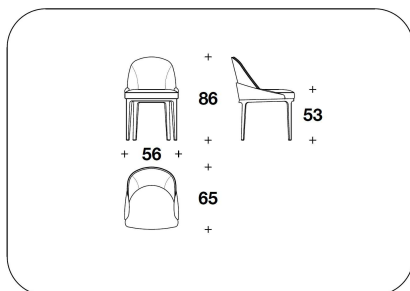

BENTLEY HOME
chairs
MALVERN

BENTLEY

SDB (13)
 SEDIA / CHAIR
 56x65x86H. - H.S.53cm
 22x25 2/3x34H. - H.S.21"

SDB (13E)
 SEDIA / CHAIR
 56x65x86H. - H.S.53cm
 22x25 2/3x34H. - H.S.21"

SDB (13B)
 SEDIA CON BRACCIOLI / CHAIR WITH
 ARMRESTS
 60x65x86H. - H.A.66 - H.S.53cm
 23 2/3x25 2/3x34H. - H.A.26 - H.S.21"

SDB (13BE)
 SEDIA CON BRACCIOLI / CHAIRS WITH
 ARMRESTS
 60x65x86H. - H.A.66 - H.S.53cm
 23 2/3x25 2/3x34H. - H.A.26 - H.S.21"

Note