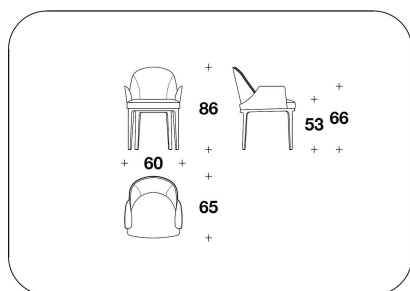

BENTLEY HOME
chairs
MALVERN

BENTLEY

SDB (13)
 SEDIA / CHAIR
 56x65x86H. - H.S.53cm
 22x25 2/3x34H. - H.S.21"

SDB (13E)
 SEDIA / CHAIR
 56x65x86H. - H.S.53cm
 22x25 2/3x34H. - H.S.21"

SDB (13B)
 SEDIA CON BRACCIOLI / CHAIR WITH
 ARMRESTS
 60x65x86H. - H.A.66 - H.S.53cm
 23 2/3x25 2/3x34H. - H.A.26 - H.S.21"

SDB (13BE)
 SEDIA CON BRACCIOLI / CHAIRS WITH
 ARMRESTS
 60x65x86H. - H.A.66 - H.S.53cm
 23 2/3x25 2/3x34H. - H.A.26 - H.S.21"

Note