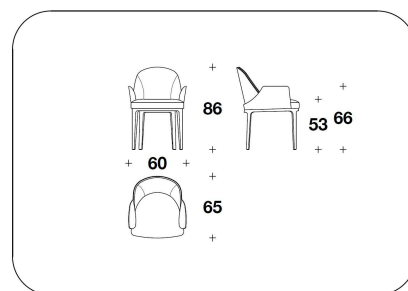

BENTLEY HOME
chairs
MALVERN

BENTLEY

SDB (13)
 SEDIA / CHAIR
 56x65x86H. - H.S.53cm
 22x25 2/3x34H. - H.S.21"

SDB (13E)
 SEDIA / CHAIR
 56x65x86H. - H.S.53cm
 22x25 2/3x34H. - H.S.21"

SDB (13B)
 SEDIA CON BRACCIOLI / CHAIR WITH
 ARMRESTS
 60x65x86H. - H.A.66 - H.S.53cm
 23 2/3x25 2/3x34H. - H.A.26 - H.S.21"

SDB (13BE)
 SEDIA CON BRACCIOLI / CHAIRS WITH
 ARMRESTS
 60x65x86H. - H.A.66 - H.S.53cm
 23 2/3x25 2/3x34H. - H.A.26 - H.S.21"

Note