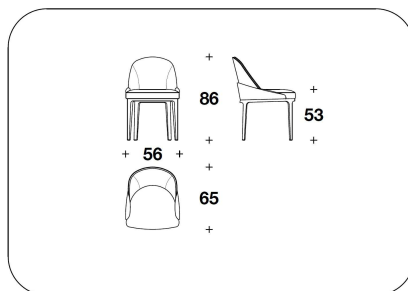

BENTLEY HOME
chairs
MALVERN

BENTLEY

SDB (13)
 SEDIA / CHAIR
 56x65x86H. - H.S.53cm
 22x25 2/3x34H. - H.S.21"

SDB (13E)
 SEDIA / CHAIR
 56x65x86H. - H.S.53cm
 22x25 2/3x34H. - H.S.21"

SDB (13B)
 SEDIA CON BRACCIOLI / CHAIR WITH
 ARMRESTS
 60x65x86H. - H.A.66 - H.S.53cm
 23 2/3x25 2/3x34H. - H.A.26 - H.S.21"

SDB (13BE)
 SEDIA CON BRACCIOLI / CHAIRS WITH
 ARMRESTS
 60x65x86H. - H.A.66 - H.S.53cm
 23 2/3x25 2/3x34H. - H.A.26 - H.S.21"

Note