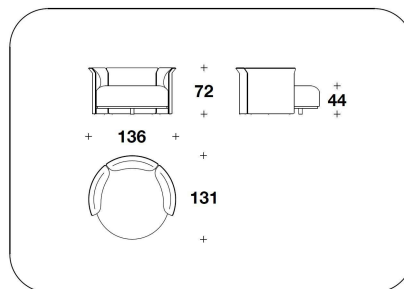

FET (POL)  
POLTRONA / ARMCHAIR  
84x85x72H. - H.S.44cm  
33x33 1/3x28 1/3H. - H.S.17 1/4"

FET (LS)  
LOVESEAT  
136x131x72H. - H.S.44cm  
53 2/3x51 2/3x28 1/3H. - H.S.17 1/4"

FET (D3)  
DIVANO 3 POSTI / 3 SEATER SOFA  
260x91x72H. - H.S.44cm  
102 1/3x35 2/3x28 1/3H. - H.S.17 1/4"

FET (D4)  
DIVANO 4 POSTI / 4 SEATER SOFA  
300x91x72H. - H.S.44cm  
118x35 2/3x28 1/3H. - H.S.17 1/4"

FET (POLE)  
VENEERED : POLTRONA / ARMCHAIR  
84x85x72H. - H.S.44cm  
33x33 1/3x28 1/3H. - H.S.17 1/4"

FET (LSE)  
VENEERED : LOVESEAT  
135x128x72H. - H.S.44cm  
53x50 1/3x28 1/3H. - H.S.17 1/4"

FET (D3E)  
VENEERED : DIVANO 3 POSTI / 3 SEATER SOFA  
260x91x72H. - H.S.44cm  
102 1/3x35 2/3x28 1/3H. - H.S.17 1/4"

FET (D4E)  
VENEERED : DIVANO 4 POSTI / 4 SEATER SOFA  
300x91x72H. - H.S.44cm  
118x35 2/3x28 1/3H. - H.S.17 1/4"

FET (/CUS2)  
OPTIONAL : CUSCINO SCHIENALE / BACK CUSHION  
50x50cm  
19 3/4x19 3/4"

FET (/CUS)  
OPTIONAL : CUSCINO SCHIENALE / BACK CUSHION  
60x60cm  
23 2/3x23 2/3"