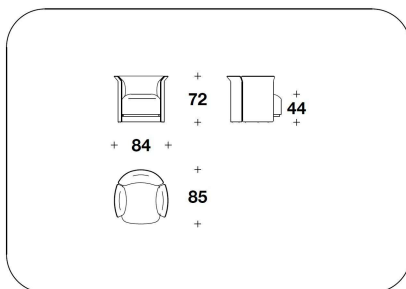

FET (POL)  
POLTRONA / ARMCHAIR  
84x85x72H. - H.S.44cm  
33x33 1/3x28 1/3H. - H.S.17 1/4"

FET (LS)  
LOVESEAT  
136x131x72H. - H.S.44cm  
53 2/3x51 2/3x28 1/3H. - H.S.17 1/4"

FET (D3)  
DIVANO 3 POSTI / 3 SEATER SOFA  
260x91x72H. - H.S.44cm  
102 1/3x35 2/3x28 1/3H. - H.S.17 1/4"

FET (D4)  
DIVANO 4 POSTI / 4 SEATER SOFA  
300x91x72H. - H.S.44cm  
118x35 2/3x28 1/3H. - H.S.17 1/4"

FET (POLE)  
VENEERED : POLTRONA / ARMCHAIR  
84x85x72H. - H.S.44cm  
33x33 1/3x28 1/3H. - H.S.17 1/4"

FET (LSE)  
VENEERED : LOVESEAT  
135x128x72H. - H.S.44cm  
53x50 1/3x28 1/3H. - H.S.17 1/4"

FET (D3E)  
VENEERED : DIVANO 3 POSTI / 3 SEATER SOFA  
260x91x72H. - H.S.44cm  
102 1/3x35 2/3x28 1/3H. - H.S.17 1/4"