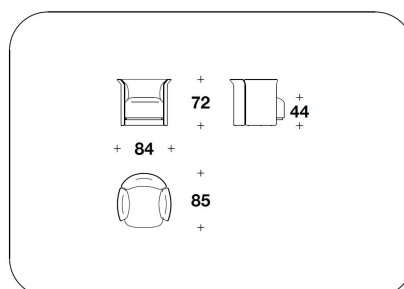

FET (POL)  
POLTRONA / ARMCHAIR  
84x85x72H. - H.S.44cm  
33x33 1/3x28 1/3H. - H.S.17 1/4"

FET (LS)  
LOVESEAT  
136x131x72H. - H.S.44cm  
53 2/3x51 2/3x28 1/3H. - H.S.17 1/4"

FET (D3)  
DIVANO 3 POSTI / 3 SEATER SOFA  
260x91x72H. - H.S.44cm  
102 1/3x35 2/3x28 1/3H. - H.S.17 1/4"

FET (D4)  
DIVANO 4 POSTI / 4 SEATER SOFA  
300x91x72H. - H.S.44cm  
118x35 2/3x28 1/3H. - H.S.17 1/4"

FET (POLE)  
VENEERED : POLTRONA / ARMCHAIR  
84x85x72H. - H.S.44cm  
33x33 1/3x28 1/3H. - H.S.17 1/4"

FET (LSE)  
VENEERED : LOVESEAT  
135x128x72H. - H.S.44cm  
53x50 1/3x28 1/3H. - H.S.17 1/4"

FET (D3E)  
VENEERED : DIVANO 3 POSTI / 3 SEATER SOFA  
260x91x72H. - H.S.44cm  
102 1/3x35 2/3x28 1/3H. - H.S.17 1/4"

FET (D4E)  
VENEERED : DIVANO 4 POSTI / 4 SEATER SOFA  
300x91x72H. - H.S.44cm  
118x35 2/3x28 1/3H. - H.S.17 1/4"

FET (/CUS2)  
OPTIONAL : CUSCINO SCHIENALE / BACK CUSHION  
50x50cm  
19 3/4x19 3/4"

FET (/CUS)  
OPTIONAL : CUSCINO SCHIENALE / BACK CUSHION  
60x60cm  
23 2/3x23 2/3"