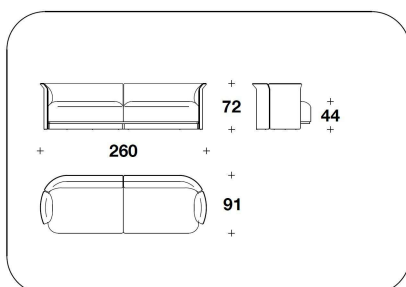

FET (POL)  
POLTRONA / ARMCHAIR  
84x85x72H. - H.S.44cm  
33x33 1/3x28 1/3H. - H.S.17 1/4"

FET (LS)  
LOVESEAT  
136x131x72H. - H.S.44cm  
53 2/3x51 2/3x28 1/3H. - H.S.17 1/4"

FET (D3)  
DIVANO 3 POSTI / 3 SEATER SOFA  
260x91x72H. - H.S.44cm  
102 1/3x35 2/3x28 1/3H. - H.S.17 1/4"

FET (D4)  
DIVANO 4 POSTI / 4 SEATER SOFA  
300x91x72H. - H.S.44cm  
118x35 2/3x28 1/3H. - H.S.17 1/4"

FET (POLE)  
VENEERED : POLTRONA / ARMCHAIR  
84x85x72H. - H.S.44cm  
33x33 1/3x28 1/3H. - H.S.17 1/4"

FET (LSE)  
VENEERED : LOVESEAT  
135x128x72H. - H.S.44cm  
53x50 1/3x28 1/3H. - H.S.17 1/4"

FET (D3E)  
VENEERED : DIVANO 3 POSTI / 3 SEATER SOFA  
260x91x72H. - H.S.44cm  
102 1/3x35 2/3x28 1/3H. - H.S.17 1/4"

FET (D4E)  
VENEERED : DIVANO 4 POSTI / 4 SEATER SOFA  
300x91x72H. - H.S.44cm  
118x35 2/3x28 1/3H. - H.S.17 1/4"

FET (/CUS2)  
OPTIONAL : CUSCINO SCHIENALE / BACK CUSHION  
50x50cm  
19 3/4x19 3/4"

FET (/CUS)  
OPTIONAL : CUSCINO SCHIENALE / BACK CUSHION  
60x60cm  
23 2/3x23 2/3"