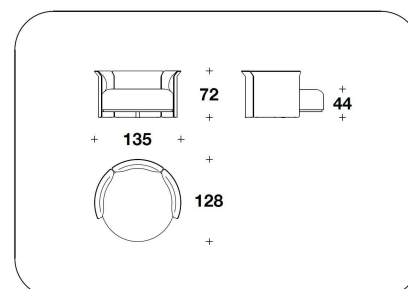

FET (POL)  
POLTRONA / ARMCHAIR  
84x85x72H. - H.S.44cm  
33x33 1/3x28 1/3H. - H.S.17 1/4"

FET (LS)  
LOVESEAT  
136x131x72H. - H.S.44cm  
53 2/3x51 2/3x28 1/3H. - H.S.17 1/4"

FET (D3)  
DIVANO 3 POSTI / 3 SEATER SOFA  
260x91x72H. - H.S.44cm  
102 1/3x35 2/3x28 1/3H. - H.S.17 1/4"

FET (D4)  
DIVANO 4 POSTI / 4 SEATER SOFA  
300x91x72H. - H.S.44cm  
118x35 2/3x28 1/3H. - H.S.17 1/4"

FET (POLE)  
VENEERED : POLTRONA / ARMCHAIR  
84x85x72H. - H.S.44cm  
33x33 1/3x28 1/3H. - H.S.17 1/4"

FET (LSE)  
VENEERED : LOVESEAT  
135x128x72H. - H.S.44cm  
53x50 1/3x28 1/3H. - H.S.17 1/4"

FET (D3E)  
VENEERED : DIVANO 3 POSTI / 3 SEATER SOFA  
260x91x72H. - H.S.44cm  
102 1/3x35 2/3x28 1/3H. - H.S.17 1/4"

FET (D4E)  
VENEERED : DIVANO 4 POSTI / 4 SEATER SOFA  
300x91x72H. - H.S.44cm  
118x35 2/3x28 1/3H. - H.S.17 1/4"

FET (/CUS2)  
OPTIONAL : CUSCINO SCHIENALE / BACK CUSHION  
50x50cm  
19 3/4x19 3/4"

FET (/CUS)  
OPTIONAL : CUSCINO SCHIENALE / BACK CUSHION  
60x60cm  
23 2/3x23 2/3"