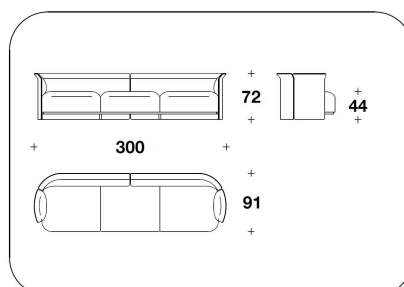

FET (POL)  
POLTRONA / ARMCHAIR  
84x85x72H. - H.S.44cm  
33x33 1/3x28 1/3H. - H.S.17 1/4"

FET (LS)  
LOVESEAT  
136x131x72H. - H.S.44cm  
53 2/3x51 2/3x28 1/3H. - H.S.17 1/4"

FET (D3)  
DIVANO 3 POSTI / 3 SEATER SOFA  
260x91x72H. - H.S.44cm  
102 1/3x35 2/3x28 1/3H. - H.S.17 1/4"

FET (D4)  
DIVANO 4 POSTI / 4 SEATER SOFA  
300x91x72H. - H.S.44cm  
118x35 2/3x28 1/3H. - H.S.17 1/4"

FET (POLE)  
VENEERED : POLTRONA / ARMCHAIR  
84x85x72H. - H.S.44cm  
33x33 1/3x28 1/3H. - H.S.17 1/4"

FET (LSE)  
VENEERED : LOVESEAT  
135x128x72H. - H.S.44cm  
53x50 1/3x28 1/3H. - H.S.17 1/4"

FET (D3E)  
VENEERED : DIVANO 3 POSTI / 3 SEATER SOFA  
260x91x72H. - H.S.44cm  
102 1/3x35 2/3x28 1/3H. - H.S.17 1/4"

FET (D4E)  
VENEERED : DIVANO 4 POSTI / 4 SEATER SOFA  
300x91x72H. - H.S.44cm  
118x35 2/3x28 1/3H. - H.S.17 1/4"

FET (/CUS2)  
OPTIONAL : CUSCINO SCHIENALE / BACK CUSHION  
50x50cm  
19 3/4x19 3/4"

FET (/CUS)  
OPTIONAL : CUSCINO SCHIENALE / BACK CUSHION  
60x60cm  
23 2/3x23 2/3"