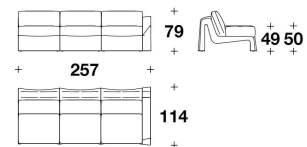

ING (E3D) - ING (E3S)
ELEMENTO 3 POSTI CON BRACCIOLO
DX O SX / 3 SEATER ELEMENT WITH
RIGHT OR LEFT ARMREST
257x114x79H. - H.S.49cm
101 1/3x45x31H. - H.S.19 1/4"