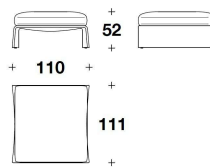

ING (D3)
 DIVANO 3 POSTI / 3 SEATER SOFA
 273x114x79H. - H.S.49cm
 107 1/3x45x31H. - H.S.19 1/4"

ING (D4)
 DIVANO 4 POSTI / 4 SEATER SOFA
 354x114x79H. - H.S.49cm
 139 1/2x45x31H. - H.S.19 1/4"

ING (E2)
 ELEMENTO 2 POSTI / 2 SEATER
 ELEMENT
 161x110x79H. - H.S.49cm
 63 1/3x43 1/3x31H. - H.S.19 1/4"

ING (E3)
 ELEMENTO 3 POSTI / 3 SEATER
 ELEMENT
 241x110x79H. - H.S.49cm
 95x43 1/3x31H. - H.S.19 1/4"

ING (E4)
 ELEMENTO 4 POSTI / 4 SEATER
 ELEMENT
 322x110x79H. - H.S.49cm
 126 2/3x43 1/3x31H. - H.S.19 1/4"

ING (E2D) - ING (E2S)
 ELEMENTO 2 POSTI CON BRACCIOLO
 DX O SX / 2 SEATER ELEMENT WITH
 RIGHT OR LEFT ARMREST
 177x114x79H. - H.S.49cm
 69 2/3x45x31H. - H.S.19 1/4"

ING (E3D) - ING (E3S)
 ELEMENTO 3 POSTI CON BRACCIOLO
 DX O SX / 3 SEATER ELEMENT WITH
 RIGHT OR LEFT ARMREST
 257x114x79H. - H.S.49cm
 101 1/3x45x31H. - H.S.19 1/4"

ING (E4D) - ING (E4S)
 ELEMENTO 4 POSTI CON BRACCIOLO
 DX O SX / 4 SEATER ELEMENT WITH
 RIGHT OR LEFT ARMREST
 338x114x79H. - H.S.49cm
 133x45x31H. - H.S.19 1/4"

ING (POU)
 POUF / OTTOMAN
 110x111x52H.cm
 43 1/3x43 2/3x20 1/3H."