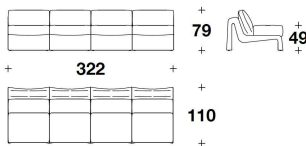

BUGATTI HOME
sofas & armchairs
CHIRON

ING (POL)
 POLTRONA / ARMCHAIR
 112x114x79H. - H.S.49cm
 44x45x31H. - H.S.19 1/4"

ING (D2)
 DIVANO 2 POSTI / 2 SEATER SOFA
 193x114x79H. - H.S.49cm
 76x45x31H. - H.S.19 1/4"

ING (D3)
 DIVANO 3 POSTI / 3 SEATER SOFA
 273x114x79H. - H.S.49cm
 107 1/3x45x31H. - H.S.19 1/4"

ING (D4)
 DIVANO 4 POSTI / 4 SEATER SOFA
 354x114x79H. - H.S.49cm
 139 1/2x45x31H. - H.S.19 1/4"

ING (E2)
 ELEMENTO 2 POSTI / 2 SEATER
 ELEMENT
 161x110x79H. - H.S.49cm
 63 1/3x43 1/3x31H. - H.S.19 1/4"

ING (E3)
 ELEMENTO 3 POSTI / 3 SEATER
 ELEMENT
 241x110x79H. - H.S.49cm
 95x43 1/3x31H. - H.S.19 1/4"

ING (E4)
 ELEMENTO 4 POSTI / 4 SEATER
 ELEMENT
 322x110x79H. - H.S.49cm
 126 2/3x43 1/3x31H. - H.S.19 1/4"

ING (E4D) - ING (E4S)
 ELEMENTO 4 POSTI CON BRACCIOLO
 DX O SX / 4 SEATER ELEMENT WITH
 RIGHT OR LEFT ARMREST
 338x114x79H. - H.S.49cm
 133x45x31H. - H.S.19 1/4"

ING (POU)
 POUF / OTTOMAN
 110x111x52H.cm
 43 1/3x43 2/3x20 1/3H."