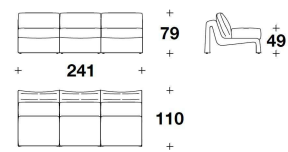

BUGATTI HOME
sofas & armchairs
CHIRON

ING (POL)
 POLTRONA / ARMCHAIR
 112x114x79H. - H.S.49cm
 44x45x31H. - H.S.19 1/4"

ING (D2)
 DIVANO 2 POSTI / 2 SEATER SOFA
 193x114x79H. - H.S.49cm
 76x45x31H. - H.S.19 1/4"

ING (D3)
 DIVANO 3 POSTI / 3 SEATER SOFA
 273x114x79H. - H.S.49cm
 107 1/3x45x31H. - H.S.19 1/4"

ING (D4)
 DIVANO 4 POSTI / 4 SEATER SOFA
 354x114x79H. - H.S.49cm
 139 1/2x45x31H. - H.S.19 1/4"

ING (E2)
 ELEMENTO 2 POSTI / 2 SEATER
 ELEMENT
 161x110x79H. - H.S.49cm
 63 1/3x43 1/3x31H. - H.S.19 1/4"

ING (E3)
 ELEMENTO 3 POSTI / 3 SEATER
 ELEMENT
 241x110x79H. - H.S.49cm
 95x43 1/3x31H. - H.S.19 1/4"

ING (E4)
 ELEMENTO 4 POSTI / 4 SEATER
 ELEMENT
 322x110x79H. - H.S.49cm
 126 2/3x43 1/3x31H. - H.S.19 1/4"

ING (E4D) - ING (E4S)
 ELEMENTO 4 POSTI CON BRACCIOLO
 DX O SX / 4 SEATER ELEMENT WITH
 RIGHT OR LEFT ARMREST
 338x114x79H. - H.S.49cm
 133x45x31H. - H.S.19 1/4"

ING (POU)
 POUF / OTTOMAN
 110x111x52H.cm
 43 1/3x43 2/3x20 1/3H."