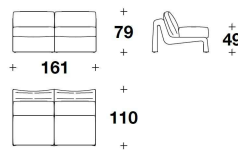

BUGATTI HOME
sofas & armchairs
CHIRON

ING (POL)
 POLTRONA / ARMCHAIR
 112x114x79H. - H.S.49cm
 44x45x31H. - H.S.19 1/4"

ING (D2)
 DIVANO 2 POSTI / 2 SEATER SOFA
 193x114x79H. - H.S.49cm
 76x45x31H. - H.S.19 1/4"

ING (D3)
 DIVANO 3 POSTI / 3 SEATER SOFA
 273x114x79H. - H.S.49cm
 107 1/3x45x31H. - H.S.19 1/4"

ING (D4)
 DIVANO 4 POSTI / 4 SEATER SOFA
 354x114x79H. - H.S.49cm
 139 1/2x45x31H. - H.S.19 1/4"

ING (E2)
 ELEMENTO 2 POSTI / 2 SEATER
 ELEMENT
 161x110x79H. - H.S.49cm
 63 1/3x43 1/3x31H. - H.S.19 1/4"

ING (E3)
 ELEMENTO 3 POSTI / 3 SEATER
 ELEMENT
 241x110x79H. - H.S.49cm
 95x43 1/3x31H. - H.S.19 1/4"

ING (E4)
 ELEMENTO 4 POSTI / 4 SEATER
 ELEMENT
 322x110x79H. - H.S.49cm
 126 2/3x43 1/3x31H. - H.S.19 1/4"

ING (E4D) - ING (E4S)
 ELEMENTO 4 POSTI CON BRACCIOLO
 DX O SX / 4 SEATER ELEMENT WITH
 RIGHT OR LEFT ARMREST
 338x114x79H. - H.S.49cm
 133x45x31H. - H.S.19 1/4"

ING (POU)
 POUF / OTTOMAN
 110x111x52H.cm
 43 1/3x43 2/3x20 1/3H."