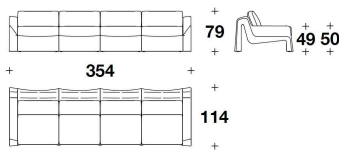

BUGATTI HOME
sofas & armchairs
CHIRON

ING (POL)
 POLTRONA / ARMCHAIR
 112x114x79H. - H.S.49cm
 44x45x31H. - H.S.19 1/4"

ING (D2)
 DIVANO 2 POSTI / 2 SEATER SOFA
 193x114x79H. - H.S.49cm
 76x45x31H. - H.S.19 1/4"

ING (D3)
 DIVANO 3 POSTI / 3 SEATER SOFA
 273x114x79H. - H.S.49cm
 107 1/3x45x31H. - H.S.19 1/4"

ING (D4)
 DIVANO 4 POSTI / 4 SEATER SOFA
 354x114x79H. - H.S.49cm
 139 1/2x45x31H. - H.S.19 1/4"

ING (E2)
 ELEMENTO 2 POSTI / 2 SEATER
 ELEMENT
 161x110x79H. - H.S.49cm
 63 1/3x43 1/3x31H. - H.S.19 1/4"

ING (E3)
 ELEMENTO 3 POSTI / 3 SEATER
 ELEMENT
 241x110x79H. - H.S.49cm
 95x43 1/3x31H. - H.S.19 1/4"

ING (E4)
 ELEMENTO 4 POSTI / 4 SEATER
 ELEMENT
 322x110x79H. - H.S.49cm
 126 2/3x43 1/3x31H. - H.S.19 1/4"

ING (E4D) - ING (E4S)
 ELEMENTO 4 POSTI CON BRACCIOLO
 DX O SX / 4 SEATER ELEMENT WITH
 RIGHT OR LEFT ARMREST
 338x114x79H. - H.S.49cm
 133x45x31H. - H.S.19 1/4"

ING (POU)
 POUF / OTTOMAN
 110x111x52H.cm
 43 1/3x43 2/3x20 1/3H."