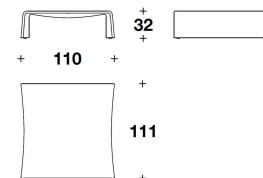

ING (D3)
 DIVANO 3 POSTI / 3 SEATER SOFA
 273x114x79H. - H.S.49cm
 107 1/3x45x31H. - H.S.19 1/4"

ING (D4)
 DIVANO 4 POSTI / 4 SEATER SOFA
 354x114x79H. - H.S.49cm
 139 1/2x45x31H. - H.S.19 1/4"

ING (E2)
 ELEMENTO 2 POSTI / 2 SEATER
 ELEMENT
 161x110x79H. - H.S.49cm
 63 1/3x43 1/3x31H. - H.S.19 1/4"

ING (E3)
 ELEMENTO 3 POSTI / 3 SEATER
 ELEMENT
 241x110x79H. - H.S.49cm
 95x43 1/3x31H. - H.S.19 1/4"

ING (E4)
 ELEMENTO 4 POSTI / 4 SEATER
 ELEMENT
 322x110x79H. - H.S.49cm
 126 2/3x43 1/3x31H. - H.S.19 1/4"

ING (E2D) - ING (E2S)
 ELEMENTO 2 POSTI CON BRACCIOLO
 DX O SX / 2 SEATER ELEMENT WITH
 RIGHT OR LEFT ARMREST
 177x114x79H. - H.S.49cm
 69 2/3x45x31H. - H.S.19 1/4"

ING (E3D) - ING (E3S)
 ELEMENTO 3 POSTI CON BRACCIOLO
 DX O SX / 3 SEATER ELEMENT WITH
 RIGHT OR LEFT ARMREST
 257x114x79H. - H.S.49cm
 101 1/3x45x31H. - H.S.19 1/4"

ING (E4D) - ING (E4S)
 ELEMENTO 4 POSTI CON BRACCIOLO
 DX O SX / 4 SEATER ELEMENT WITH
 RIGHT OR LEFT ARMREST
 338x114x79H. - H.S.49cm
 133x45x31H. - H.S.19 1/4"

ING (POU)
 POUF / OTTOMAN
 110x111x52H.cm
 43 1/3x43 2/3x20 1/3H."