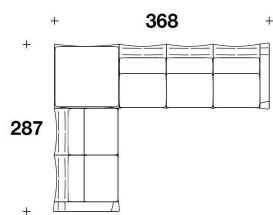

ING (E3)
 ELEMENTO 3 POSTI / 3 SEATER
 ELEMENT
 241x110x79H. - H.S.49cm
 95x43 1/3x31H. - H.S.19 1/4"

ING (E4)
 ELEMENTO 4 POSTI / 4 SEATER
 ELEMENT
 322x110x79H. - H.S.49cm
 126 2/3x43 1/3x31H. - H.S.19 1/4"

ING (E2D) - ING (E2S)
 ELEMENTO 2 POSTI CON BRACCIOLO
 DX O SX / 2 SEATER ELEMENT WITH
 RIGHT OR LEFT ARMREST
 177x114x79H. - H.S.49cm
 69 2/3x45x31H. - H.S.19 1/4"

ING (E3D) - ING (E3S)
 ELEMENTO 3 POSTI CON BRACCIOLO
 DX O SX / 3 SEATER ELEMENT WITH
 RIGHT OR LEFT ARMREST
 257x114x79H. - H.S.49cm
 101 1/3x45x31H. - H.S.19 1/4"

ING (E4D) - ING (E4S)
 ELEMENTO 4 POSTI CON BRACCIOLO
 DX O SX / 4 SEATER ELEMENT WITH
 RIGHT OR LEFT ARMREST
 338x114x79H. - H.S.49cm
 133x45x31H. - H.S.19 1/4"

ING (POU)
 POUF / OTTOMAN
 110x111x52H.cm
 43 1/3x43 2/3x20 1/3H."

BCT (04)
 COFFEE TABLE
 110x111x32H.cm
 43 1/3x43 2/3x12 2/4H."

BUGATTI HOME
sofas & armchairs
CHIRON

Note

EXAMPLE OF SECTIONAL SOFA

ING (E2S) + ING (POU) + ING (E3D)