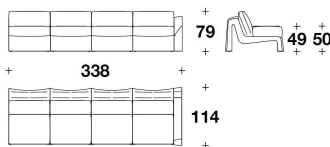

BUGATTI HOME
sofas & armchairs
CHIRON

ING (POL)
 POLTRONA / ARMCHAIR
 112x114x79H. - H.S.49cm
 44x45x31H. - H.S.19 1/4"

ING (D2)
 DIVANO 2 POSTI / 2 SEATER SOFA
 193x114x79H. - H.S.49cm
 76x45x31H. - H.S.19 1/4"

ING (D3)
 DIVANO 3 POSTI / 3 SEATER SOFA
 273x114x79H. - H.S.49cm
 107 1/3x45x31H. - H.S.19 1/4"

ING (D4)
 DIVANO 4 POSTI / 4 SEATER SOFA
 354x114x79H. - H.S.49cm
 139 1/2x45x31H. - H.S.19 1/4"

ING (E2)
 ELEMENTO 2 POSTI / 2 SEATER
 ELEMENT
 161x110x79H. - H.S.49cm
 63 1/3x43 1/3x31H. - H.S.19 1/4"

ING (E3)
 ELEMENTO 3 POSTI / 3 SEATER
 ELEMENT
 241x110x79H. - H.S.49cm
 95x43 1/3x31H. - H.S.19 1/4"

ING (E4)
 ELEMENTO 4 POSTI / 4 SEATER
 ELEMENT
 322x110x79H. - H.S.49cm
 126 2/3x43 1/3x31H. - H.S.19 1/4"

ING (E2D) - ING (E2S)
 ELEMENTO 2 POSTI CON BRACCIOLO
 DX O SX / 2 SEATER ELEMENT WITH
 RIGHT OR LEFT ARMREST
 177x114x79H. - H.S.49cm
 69 2/3x45x31H. - H.S.19 1/4"

ING (E3D) - ING (E3S)
 ELEMENTO 3 POSTI CON BRACCIOLO
 DX O SX / 3 SEATER ELEMENT WITH
 RIGHT OR LEFT ARMREST
 257x114x79H. - H.S.49cm
 101 1/3x45x31H. - H.S.19 1/4"