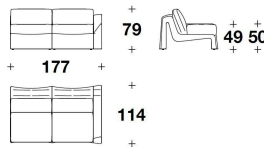

BUGATTI HOME
sofas & armchairs
CHIRON

ING (POL)
 POLTRONA / ARMCHAIR
 112x114x79H. - H.S.49cm
 44x45x31H. - H.S.19 1/4"

ING (D2)
 DIVANO 2 POSTI / 2 SEATER SOFA
 193x114x79H. - H.S.49cm
 76x45x31H. - H.S.19 1/4"

ING (D3)
 DIVANO 3 POSTI / 3 SEATER SOFA
 273x114x79H. - H.S.49cm
 107 1/3x45x31H. - H.S.19 1/4"

ING (D4)
 DIVANO 4 POSTI / 4 SEATER SOFA
 354x114x79H. - H.S.49cm
 139 1/2x45x31H. - H.S.19 1/4"

ING (E2)
 ELEMENTO 2 POSTI / 2 SEATER
 ELEMENT
 161x110x79H. - H.S.49cm
 63 1/3x43 1/3x31H. - H.S.19 1/4"

ING (E3)
 ELEMENTO 3 POSTI / 3 SEATER
 ELEMENT
 241x110x79H. - H.S.49cm
 95x43 1/3x31H. - H.S.19 1/4"

ING (E4)
 ELEMENTO 4 POSTI / 4 SEATER
 ELEMENT
 322x110x79H. - H.S.49cm
 126 2/3x43 1/3x31H. - H.S.19 1/4"

ING (E4D) - ING (E4S)
 ELEMENTO 4 POSTI CON BRACCIOLO
 DX O SX / 4 SEATER ELEMENT WITH
 RIGHT OR LEFT ARMREST
 338x114x79H. - H.S.49cm
 133x45x31H. - H.S.19 1/4"

ING (POU)
 POUF / OTTOMAN
 110x111x52H.cm
 43 1/3x43 2/3x20 1/3H."