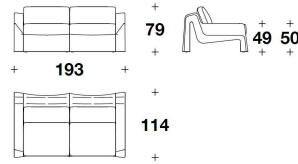

BUGATTI HOME
sofas & armchairs
CHIRON

ING (POL)
 POLTRONA / ARMCHAIR
 112x114x79H. - H.S.49cm
 44x45x31H. - H.S.19 1/4"

ING (D2)
 DIVANO 2 POSTI / 2 SEATER SOFA
 193x114x79H. - H.S.49cm
 76x45x31H. - H.S.19 1/4"

ING (D3)
 DIVANO 3 POSTI / 3 SEATER SOFA
 273x114x79H. - H.S.49cm
 107 1/3x45x31H. - H.S.19 1/4"

ING (D4)
 DIVANO 4 POSTI / 4 SEATER SOFA
 354x114x79H. - H.S.49cm
 139 1/2x45x31H. - H.S.19 1/4"

ING (E2)
 ELEMENTO 2 POSTI / 2 SEATER
 ELEMENT
 161x110x79H. - H.S.49cm
 63 1/3x43 1/3x31H. - H.S.19 1/4"

ING (E3)
 ELEMENTO 3 POSTI / 3 SEATER
 ELEMENT
 241x110x79H. - H.S.49cm
 95x43 1/3x31H. - H.S.19 1/4"

ING (E4)
 ELEMENTO 4 POSTI / 4 SEATER
 ELEMENT
 322x110x79H. - H.S.49cm
 126 2/3x43 1/3x31H. - H.S.19 1/4"

ING (E4D) - ING (E4S)
 ELEMENTO 4 POSTI CON BRACCIOLO
 DX O SX / 4 SEATER ELEMENT WITH
 RIGHT OR LEFT ARMREST
 338x114x79H. - H.S.49cm
 133x45x31H. - H.S.19 1/4"

ING (POU)
 POUF / OTTOMAN
 110x111x52H.cm
 43 1/3x43 2/3x20 1/3H."