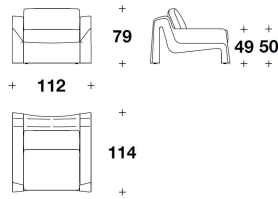

BUGATTI HOME
sofas & armchairs
CHIRON

ING (POL)
 POLTRONA / ARMCHAIR
 112x114x79H. - H.S.49cm
 44x45x31H. - H.S.19 1/4"

ING (D2)
 DIVANO 2 POSTI / 2 SEATER SOFA
 193x114x79H. - H.S.49cm
 76x45x31H. - H.S.19 1/4"

ING (D3)
 DIVANO 3 POSTI / 3 SEATER SOFA
 273x114x79H. - H.S.49cm
 107 1/3x45x31H. - H.S.19 1/4"

ING (D4)
 DIVANO 4 POSTI / 4 SEATER SOFA
 354x114x79H. - H.S.49cm
 139 1/2x45x31H. - H.S.19 1/4"

ING (E2)
 ELEMENTO 2 POSTI / 2 SEATER
 ELEMENT
 161x110x79H. - H.S.49cm
 63 1/3x43 1/3x31H. - H.S.19 1/4"

ING (E3)
 ELEMENTO 3 POSTI / 3 SEATER
 ELEMENT
 241x110x79H. - H.S.49cm
 95x43 1/3x31H. - H.S.19 1/4"

ING (E4)
 ELEMENTO 4 POSTI / 4 SEATER
 ELEMENT
 322x110x79H. - H.S.49cm
 126 2/3x43 1/3x31H. - H.S.19 1/4"

ING (E4D) - ING (E4S)
 ELEMENTO 4 POSTI CON BRACCIOLO
 DX O SX / 4 SEATER ELEMENT WITH
 RIGHT OR LEFT ARMREST
 338x114x79H. - H.S.49cm
 133x45x31H. - H.S.19 1/4"

ING (POU)
 POUF / OTTOMAN
 110x111x52H.cm
 43 1/3x43 2/3x20 1/3H."