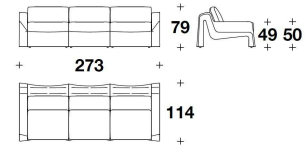

BUGATTI HOME
sofas & armchairs
CHIRON

ING (POL)
 POLTRONA / ARMCHAIR
 112x114x79H. - H.S.49cm
 44x45x31H. - H.S.19 1/4"

ING (D2)
 DIVANO 2 POSTI / 2 SEATER SOFA
 193x114x79H. - H.S.49cm
 76x45x31H. - H.S.19 1/4"

ING (D3)
 DIVANO 3 POSTI / 3 SEATER SOFA
 273x114x79H. - H.S.49cm
 107 1/3x45x31H. - H.S.19 1/4"

ING (D4)
 DIVANO 4 POSTI / 4 SEATER SOFA
 354x114x79H. - H.S.49cm
 139 1/2x45x31H. - H.S.19 1/4"

ING (E2)
 ELEMENTO 2 POSTI / 2 SEATER
 ELEMENT
 161x110x79H. - H.S.49cm
 63 1/3x43 1/3x31H. - H.S.19 1/4"

ING (E3)
 ELEMENTO 3 POSTI / 3 SEATER
 ELEMENT
 241x110x79H. - H.S.49cm
 95x43 1/3x31H. - H.S.19 1/4"

ING (E4)
 ELEMENTO 4 POSTI / 4 SEATER
 ELEMENT
 322x110x79H. - H.S.49cm
 126 2/3x43 1/3x31H. - H.S.19 1/4"

ING (E4D) - ING (E4S)
 ELEMENTO 4 POSTI CON BRACCIOLO
 DX O SX / 4 SEATER ELEMENT WITH
 RIGHT OR LEFT ARMREST
 338x114x79H. - H.S.49cm
 133x45x31H. - H.S.19 1/4"

ING (POU)
 POUF / OTTOMAN
 110x111x52H.cm
 43 1/3x43 2/3x20 1/3H."