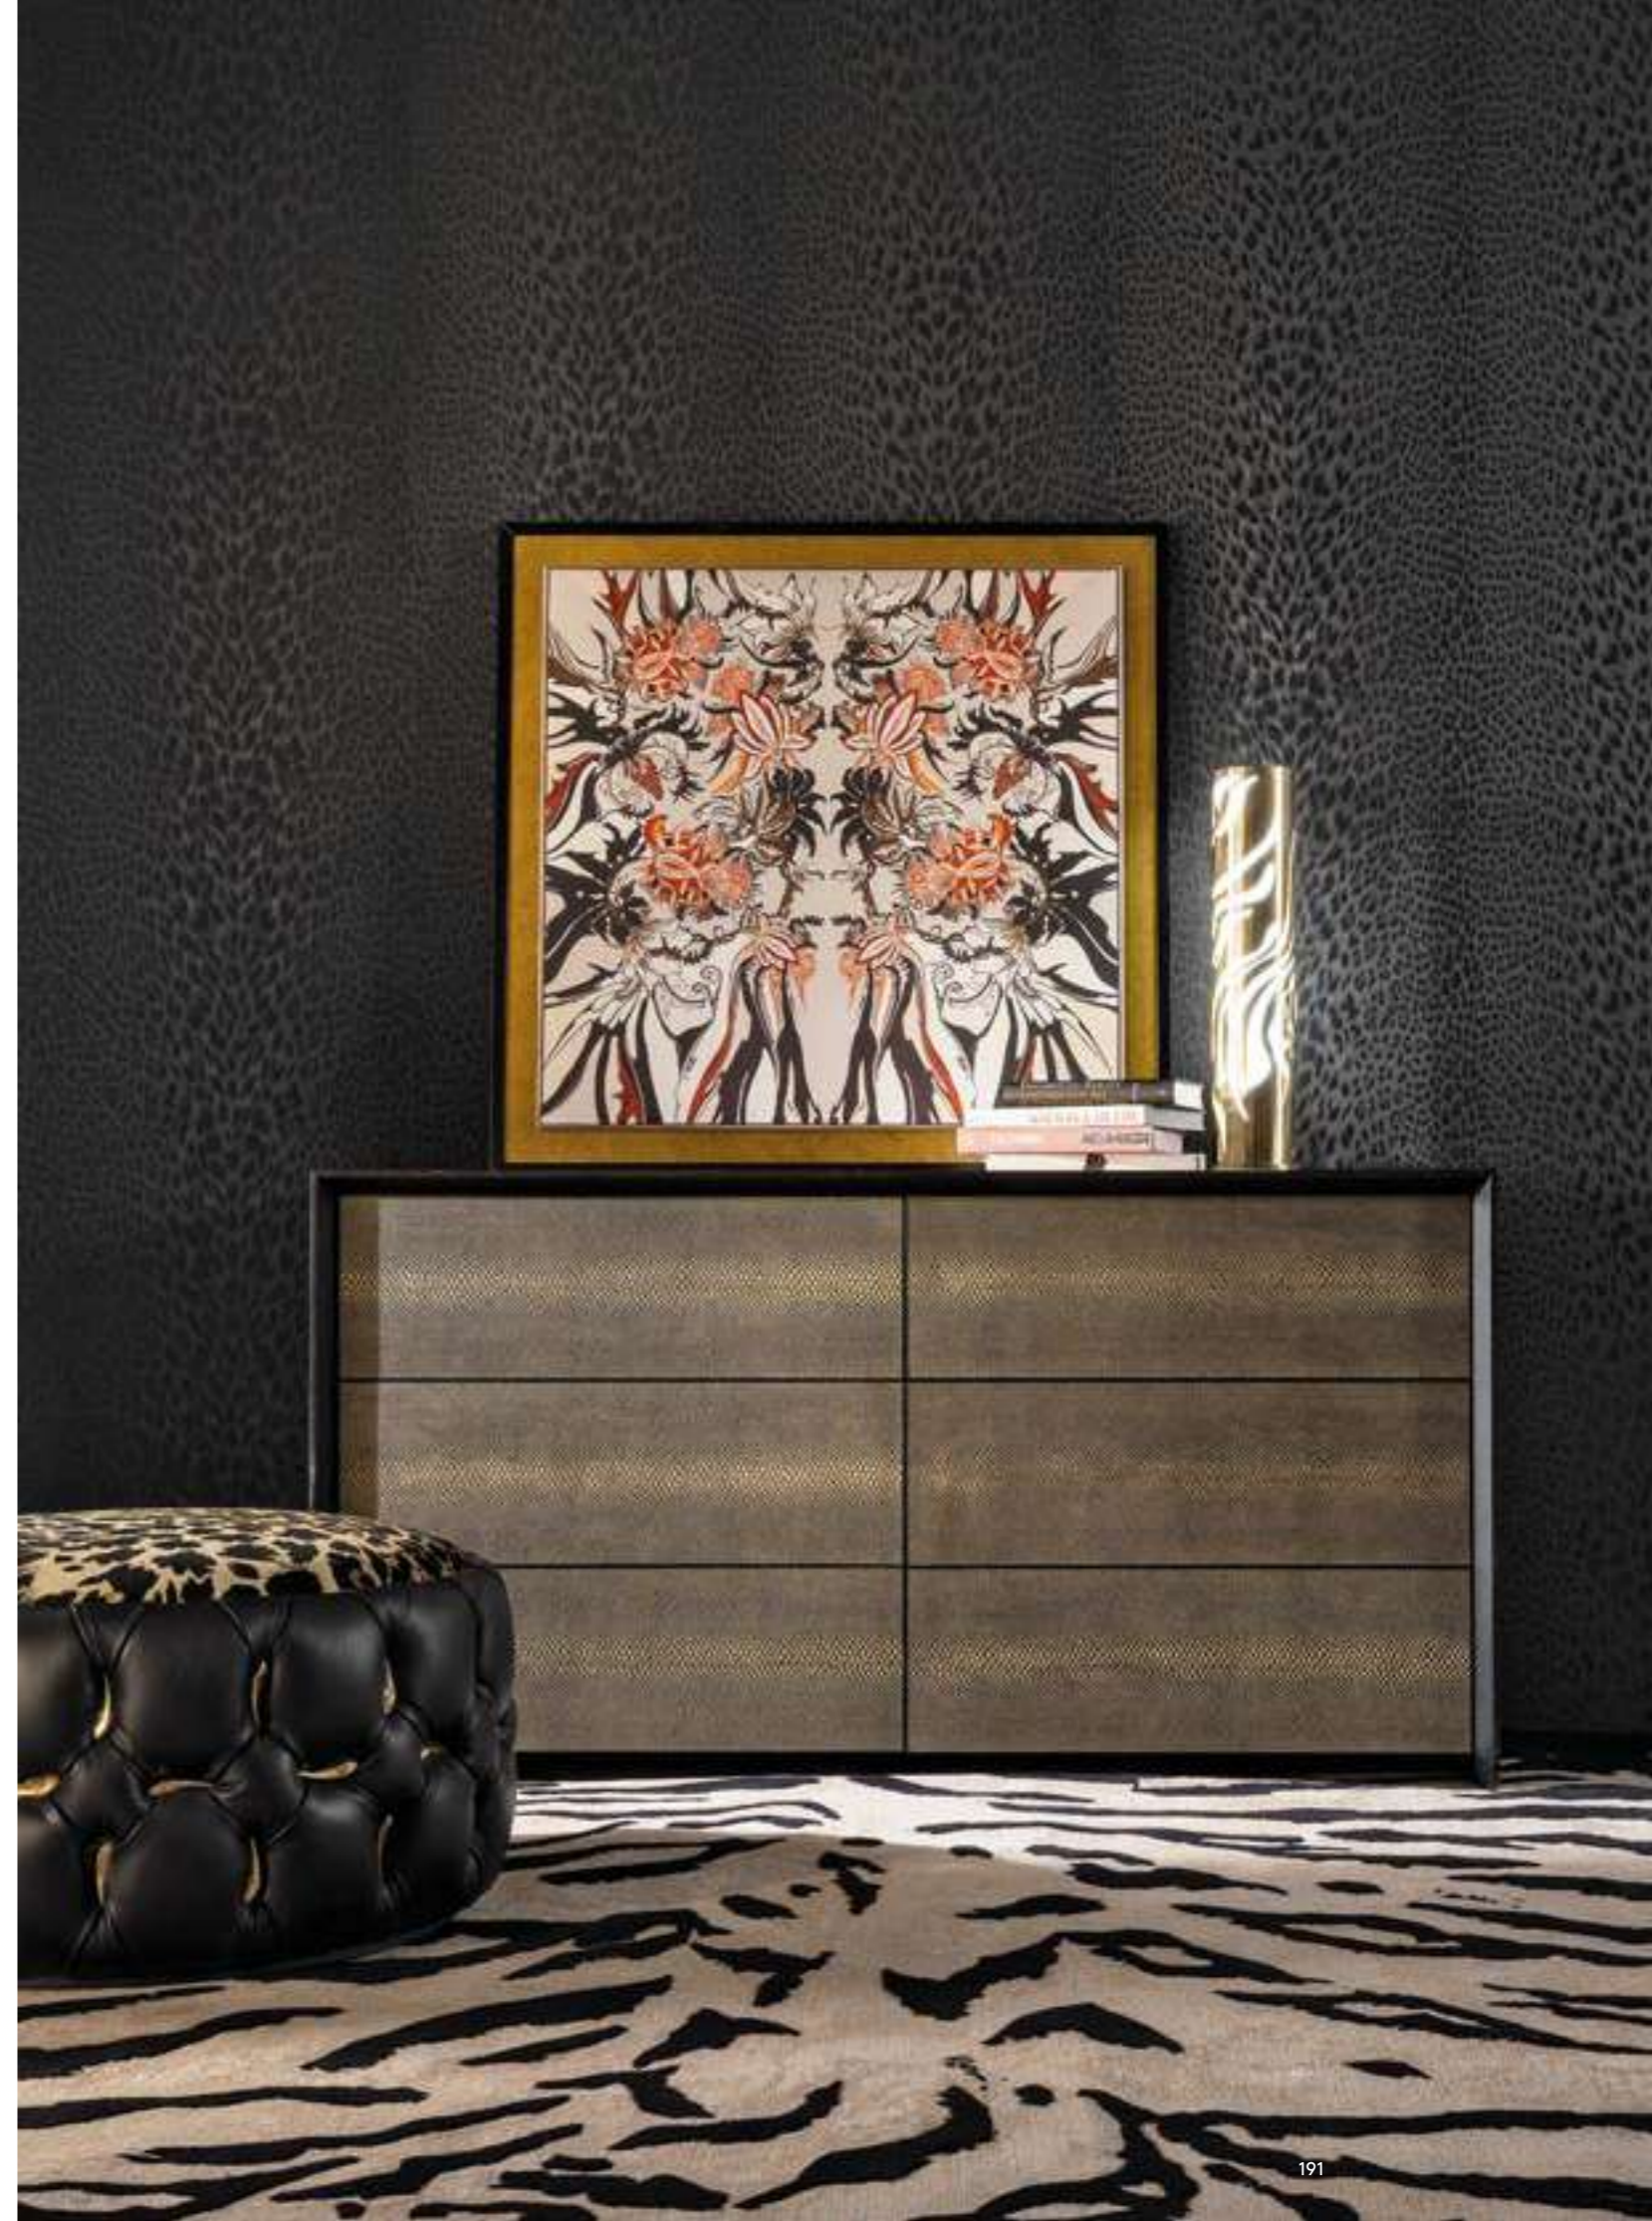

MORNE BED
WADDI POUF
MORNE NIGHT TABLES
KELBIA STAND MIRROR
LOGIPI CHANDELIER
ANTIGUA TABLE LAMP
TIGER RUG

MORNE BED
MORNE NIGHT TABLE

WADDI POUF
MORNE DRAWERS UNIT
MORNE NIGHT TABLE

WILD POUF
MORNE DRAWERS UNIT
LOGIPI TABLE LAMP
ARTWORK DECORATIVE ITEM
TIGER RUG