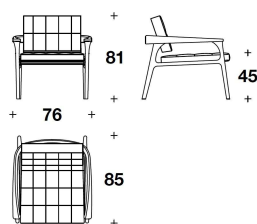

**DESCRIZIONE TECNICA / TECHNICAL DESCRIPTION**

**STRUTTURA** Legno massello di frassino tinto wengé

**SEDUTA/SCHIENALE** Legno imbottito con Poliuretano e Fiberfill

**RIVESTIMENTO** Velluto o pelle (escluso pelli stampate) non sfoderabile.  
Lavorazione trapuntata effetto capitonné

SDT (8)

POLTRONA / ARMCHAIR

76x85x81H. - H.S.45 cm

30x33 1/3x32H. - H.S.17 3/4 "

**Note**