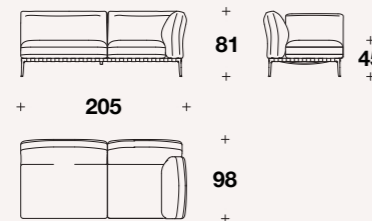

Right or left corner element: **HEO (ANGD) - HEO (ANGS)**

L: 205 (80 2/3")
D: 98 (38 2/3")
H: 81 (32")
HS: 45 (17 3/4")