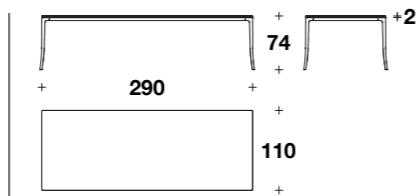

# STILETTO

Armchair

Armchair: **HEE (POL)**

L: 95 (37 1/3")  
 D: 79 (31")  
 H: 79 (31")  
 HA: 58 (23")  
 HS: 47 (18 2/4")

# VERSACE VENUS

Armchair

Armchair: **POV (01)**

L: 75 (29 2/3")  
 D: 86 (34")  
 H: 110 (43 1/3")  
 HA: 60 (23 2/3")  
 HS: 42 (16 2/4")

# STILETTO

Tables

Rectangular table: **VTB (16)**

L: 240 (94 1/3")  
D: 110 (43 1/3")  
H: 74 (29")  
THK: 2 (13/16")

Rectangular table: **VTB (15)**

L: 290 (114 1/3")  
D: 110 (43 1/3")  
H: 74 (29")  
THK: 2 (13/16")

# V-MARBLE

Tables

Rectangular table: **VTB (03)**

L: 250 (98 1/3")  
D: 110 (43 1/3")  
H: 75 (29 2/3")  
THK: 2 (13/16")

Big rectangular table: **VTB (04)**

L: 300 (118")  
D: 110 (43 1/3")  
H: 75 (29 2/3")  
THK: 2 (13/16")