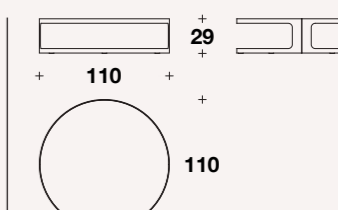

Big coffee table: **TCV (06)**

L-D: Ø 110 (Ø 43 1/3")
H: 29 (11 2/4")