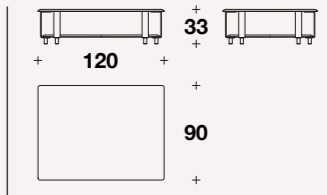

Coffee table: **VTC (04)**

L: 120 (47 1/3")
D: 90 (35 1/3")
H: 33 (13")