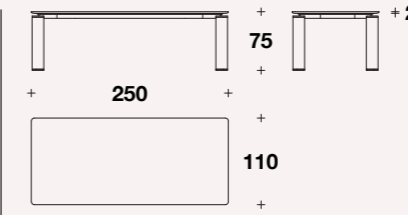

# VERSACE VENUS

Armchair

Armchair: **POV (01)**

L: 75 (29 2/3")  
 D: 86 (34")  
 H: 110 (43 1/3")  
 HA: 60 (23 2/3")  
 HS: 42 (16 2/4")

# STILETTO

Tables

Rectangular table: **VTB (16)**

L: 240 (94 1/3")  
D: 110 (43 1/3")  
H: 74 (29")  
THK: 2 (13/16")

Rectangular table: **VTB (15)**

L: 290 (114 1/3")  
D: 110 (43 1/3")  
H: 74 (29")  
THK: 2 (13/16")

# V-MARBLE

Tables

Rectangular table: **VTB (03)**

L: 250 (98 1/3")  
D: 110 (43 1/3")  
H: 75 (29 2/3")  
THK: 2 (13/16")

Big rectangular table: **VTB (04)**

L: 300 (118")  
D: 110 (43 1/3")  
H: 75 (29 2/3")  
THK: 2 (13/16")