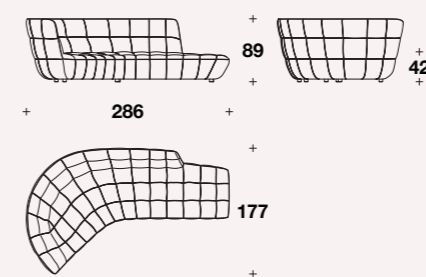

# LA MEDUSA

Sofa

4 seater sofa: **NIO (D4)**

L: 286 (112 2/3")  
D: 177 (69 2/3")  
H: 89 (35")  
HS: 42 (16 2/4")

Ottoman: **NIO (POUP)**

L: 98 (38 2/3")  
D: 83 (32 2/3")  
H: 39 (15 1/4")

Big ottoman: **NIO (POUG)**

L: 128 (50 1/3")  
D: 95 (37 1/3")  
H: 39 (15 1/4")