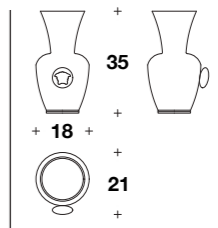

# MURANO ATELIER SILHOUETTE

Vases

Vase: **VAV (01)**

L: 17 (6 3/4")  
D: 20 (7 3/4")  
H: 40 (15 3/4")

Vase: **VAV (02)**

L: 18 (7")  
D: 21 (8 1/4")  
H: 35 (13 3/4")