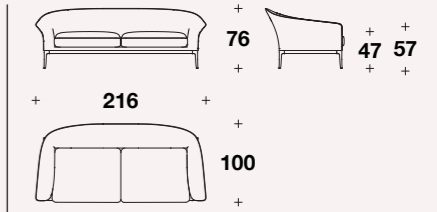

# STILETTO

Sofa

3 seater sofa: **HEE (D3)**

L: 239 (94")  
 D: 107 (42")  
 H: 113 (44 1/3")  
 HS: 47 (18 2/4")

Ottoman-bench: **HEE (PAN)**

L: 154 (60 2/3")  
 D: 56 (22")  
 H: 47 (18 2/4")

Ottoman: **HEE (POU2)**

L: 94 (37")  
 D: 94 (37")  
 H: 47 (18 2/4")

Big ottoman: **HEE (POU1)**

L: 124 (48 2/3")  
 D: 124 (48 2/3")  
 H: 47 (18 2/4")

# STILETTO LOW

Sofa

2 seater sofa: **HEE (D2B)**

L: 171 (67 1/3")  
D: 100 (39 1/3")  
H: 76 (30")  
HA: 57 (22 1/3")  
HS: 47 (18 2/4")

3 seater sofa: **HEE (D3B)**

L: 216 (85")  
D: 100 (39 1/3")  
H: 76 (30")  
HA: 57 (22 1/3")  
HS: 47 (18 2/4")

Right or left element:  
**HEE (E2TD) - HEE (E2TS)**

L: 196 (77")  
D: 100 (39 1/3")  
H: 76 (30")  
HS: 47 (18 2/4")

Drawing: right element

2 seater element with  
right or left armrest:  
**HEE (E2DB) - HEE (E2SB)**