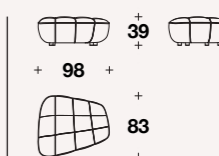

# LA MEDUSA

Sofa

4 seater sofa: **NIO (D4)**

L: 286 (112 2/3")  
D: 177 (69 2/3")  
H: 89 (35")  
HS: 42 (16 2/4")

Ottoman: **NIO (POUP)**

L: 98 (38 2/3")  
D: 83 (32 2/3")  
H: 39 (15 1/4")

Big ottoman: **NIO (POUG)**

L: 128 (50 1/3")  
D: 95 (37 1/3")  
H: 39 (15 1/4")