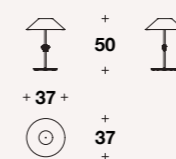

# NARCISSUS

Lighting

Table lamp: **VMP (03)**

L-D: Ø 37 (Ø 14 2/4")  
H: 50 (19 3/4")

Standing lamp: **VMP (01)**

L-D: Ø 52 (Ø 20 1/3")  
H: 150 (59")

High standing lamp: **VMP (02)**

L-D: Ø 52 (Ø 20 1/3")  
H: 180 (71")