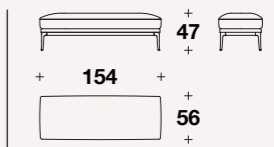

Ottoman: **SOC (POU1)**

L: 70 (27 2/3")  
 D: 70 (27 2/3")  
 H: 45 (17 3/4")

# STILETTO

Sofa

3 seater sofa: **HEE (D3)**

L: 239 (94")  
 D: 107 (42")  
 H: 113 (44 1/3")  
 HS: 47 (18 2/4")

Ottoman-bench: **HEE (PAN)**

L: 154 (60 2/3")  
 D: 56 (22")  
 H: 47 (18 2/4")

Ottoman: **HEE (POU2)**

L: 94 (37")  
 D: 94 (37")  
 H: 47 (18 2/4")

Big ottoman: **HEE (POU1)**

L: 124 (48 2/3")  
 D: 124 (48 2/3")  
 H: 47 (18 2/4")