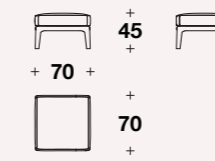

L: 128 (50 1/3")  
D: 95 (37 1/3")  
H: 39 (15 1/4")

# MEDUSA TRONO

Sofa

2 seater sofa: **SOC (D2)**

L: 159 (62 2/3")  
 D: 85 (33 1/3")  
 H: 84 (33")  
 HA: 57 (22 1/3")  
 HS: 45 (17 3/4")

Big ottoman: **SOC (POU2)**

L: 141 (55 2/3")  
 D: 55 (21 2/3")  
 H: 45 (17 3/4")

Ottoman: **SOC (POU1)**

L: 70 (27 2/3")  
 D: 70 (27 2/3")  
 H: 45 (17 3/4")