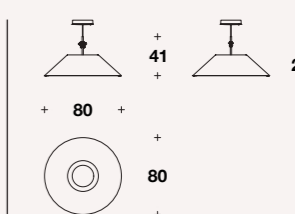

Suspension: **VMP (04)**

L-D: Ø 80 (Ø 31 1/3")
H: 41 (16 1/4")