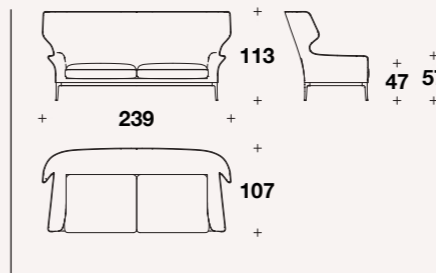

L: 128 (50 1/3")  
D: 95 (37 1/3")  
H: 39 (15 1/4")

Ottoman: **SOC (POU1)**

L: 70 (27 2/3")  
 D: 70 (27 2/3")  
 H: 45 (17 3/4")

# STILETTO

Sofa

3 seater sofa: **HEE (D3)**

L: 239 (94")  
 D: 107 (42")  
 H: 113 (44 1/3")  
 HS: 47 (18 2/4")

Ottoman-bench: **HEE (PAN)**

L: 154 (60 2/3")  
 D: 56 (22")  
 H: 47 (18 2/4")

Ottoman: **HEE (POU2)**

L: 94 (37")  
 D: 94 (37")  
 H: 47 (18 2/4")

Big ottoman: **HEE (POU1)**

L: 124 (48 2/3")  
 D: 124 (48 2/3")  
 H: 47 (18 2/4")