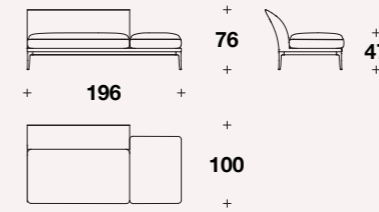

# STILETTO

Sofa

3 seater sofa: **HEE (D3)**

L: 239 (94")  
 D: 107 (42")  
 H: 113 (44 1/3")  
 HS: 47 (18 2/4")

Ottoman-bench: **HEE (PAN)**

L: 154 (60 2/3")  
 D: 56 (22")  
 H: 47 (18 2/4")

Ottoman: **HEE (POU2)**

L: 94 (37")  
 D: 94 (37")  
 H: 47 (18 2/4")

Big ottoman: **HEE (POU1)**

L: 124 (48 2/3")  
 D: 124 (48 2/3")  
 H: 47 (18 2/4")

# STILETTO LOW

Sofa

2 seater sofa: **HEE (D2B)**

L: 171 (67 1/3")  
D: 100 (39 1/3")  
H: 76 (30")  
HA: 57 (22 1/3")  
HS: 47 (18 2/4")

3 seater sofa: **HEE (D3B)**

L: 216 (85")  
D: 100 (39 1/3")  
H: 76 (30")  
HA: 57 (22 1/3")  
HS: 47 (18 2/4")

Right or left element:  
**HEE (E2TD) - HEE (E2TS)**

L: 196 (77")  
D: 100 (39 1/3")  
H: 76 (30")  
HS: 47 (18 2/4")

Drawing: right element

2 seater element with  
right or left armrest:  
**HEE (E2DB) - HEE (E2SB)**