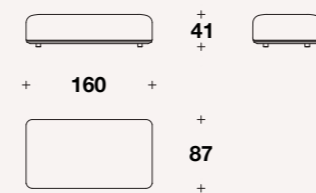

L: 417 (164")  
D: 331 (130 1/3")  
H: 71 (28")  
HS: 41 (16 1/4")

Ottoman: **NAT (POUP)**

L: 87 (34 1/3")  
D: 87 (34 1/3")  
H: 41 (16 1/4")

Big ottoman: **NAT (POUG)**

L: 160 (63")  
D: 87 (34 1/3")  
H: 41 (16 1/4")