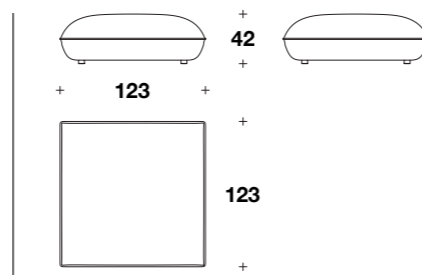

# NARCISSUS

Ottoman

Ottoman: **VPO (01)**

L: 103 (40 2/3")  
D: 103 (40 2/3")  
H: 40 (15 3/4")

Big ottoman: **VPO (06)**

L: 123 (48 1/3")  
D: 123 (48 1/3")  
H: 42 (16 2/4")