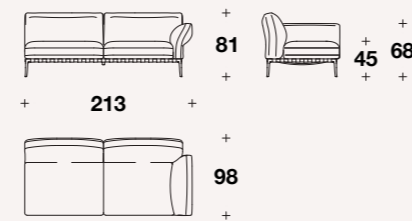

Love bed: **HEO (LB)**

L: 132 (52")  
D: 132 (52")  
H: 45 (17 3/4")

Example 1: **HEO (EGS) + HEO (CLD) + HEO (POU)**

L: 311 (122 1/3")  
D: 207 (81 1/3")  
H: 81 (32")  
HS: 45 (17 3/4")

Right or left corner element: **HEO (ANGD) - HEO (ANGS)**