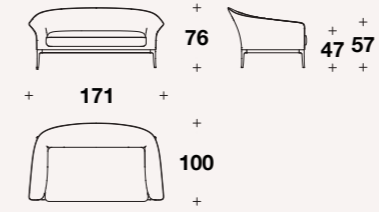

# STILETTO

Sofa

3 seater sofa: **HEE (D3)**

L: 239 (94")  
 D: 107 (42")  
 H: 113 (44 1/3")  
 HS: 47 (18 2/4")

Ottoman-bench: **HEE (PAN)**

L: 154 (60 2/3")  
 D: 56 (22")  
 H: 47 (18 2/4")

Ottoman: **HEE (POU2)**

L: 94 (37")  
 D: 94 (37")  
 H: 47 (18 2/4")

Big ottoman: **HEE (POU1)**

L: 124 (48 2/3")  
 D: 124 (48 2/3")  
 H: 47 (18 2/4")

# STILETTO LOW

Sofa

2 seater sofa: **HEE (D2B)**

L: 171 (67 1/3")  
D: 100 (39 1/3")  
H: 76 (30")  
HA: 57 (22 1/3")  
HS: 47 (18 2/4")

3 seater sofa: **HEE (D3B)**

L: 216 (85")  
D: 100 (39 1/3")  
H: 76 (30")  
HA: 57 (22 1/3")  
HS: 47 (18 2/4")

Right or left element:  
**HEE (E2TD) - HEE (E2TS)**

L: 196 (77")  
D: 100 (39 1/3")  
H: 76 (30")  
HS: 47 (18 2/4")

Drawing: right element

2 seater element with  
right or left armrest:  
**HEE (E2DB) - HEE (E2SB)**