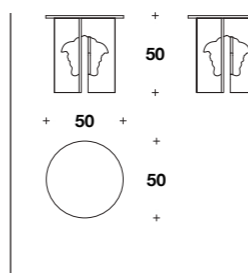

Side table: **TCV (17)**

L-D: Ø 50 (Ø 19 3/4")
H: 50 (19 3/4")