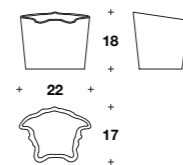

# MURANO ATELIER MEDUSA

Vases

Vase: **VAV (03)**

L: 18 (7")  
D: 14 (5 2/4")  
H: 8 (3 1/4")

Vase: **VAV (04)**

L: 22 (8 3/4")  
D: 17 (6 3/4")  
H: 18 (7")

Vase: **VAV (05)**

L: 22 (8 3/4")  
D: 17 (6 3/4")  
H: 27 (10 3/4")