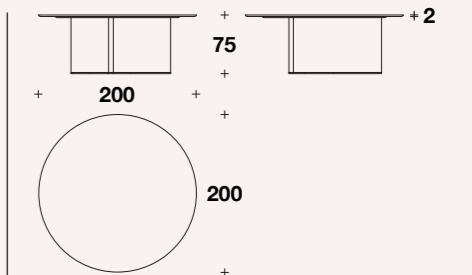

# STILETTO

Tables

Rectangular table: **VTB (16)**

L: 240 (94 1/3")  
D: 110 (43 1/3")  
H: 74 (29")  
THK: 2 (13/16")

Rectangular table: **VTB (15)**

L: 290 (114 1/3")  
D: 110 (43 1/3")  
H: 74 (29")  
THK: 2 (13/16")

# V-MARBLE

Tables

Rectangular table: **VTB (03)**

L: 250 (98 1/3")  
D: 110 (43 1/3")  
H: 75 (29 2/3")  
THK: 2 (13/16")

Big rectangular table: **VTB (04)**

L: 300 (118")  
D: 110 (43 1/3")  
H: 75 (29 2/3")  
THK: 2 (13/16")

Medium round table: **VTB (01)**

L-D: Ø 180 (Ø 71")  
H: 75 (29 2/3")  
THK: 2 (13/16")

Big round table: **VTB (02)**

L-D: Ø 200 (Ø 78 2/3")  
H: 75 (29 2/3")  
THK: 2 (13/16")