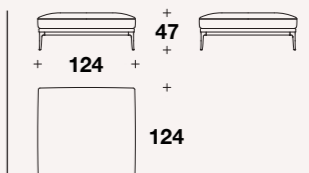

Ottoman: **SOC (POU1)**

L: 70 (27 2/3")  
 D: 70 (27 2/3")  
 H: 45 (17 3/4")

# STILETTO

Sofa

3 seater sofa: **HEE (D3)**

L: 239 (94")  
 D: 107 (42")  
 H: 113 (44 1/3")  
 HS: 47 (18 2/4")

Ottoman-bench: **HEE (PAN)**

L: 154 (60 2/3")  
 D: 56 (22")  
 H: 47 (18 2/4")

Ottoman: **HEE (POU2)**

L: 94 (37")  
 D: 94 (37")  
 H: 47 (18 2/4")

Big ottoman: **HEE (POU1)**

L: 124 (48 2/3")  
 D: 124 (48 2/3")  
 H: 47 (18 2/4")

# STILETTO LOW

Sofa

2 seater sofa: **HEE (D2B)**

L: 171 (67 1/3")  
D: 100 (39 1/3")  
H: 76 (30")  
HA: 57 (22 1/3")  
HS: 47 (18 2/4")

3 seater sofa: **HEE (D3B)**

L: 216 (85")  
D: 100 (39 1/3")  
H: 76 (30")  
HA: 57 (22 1/3")  
HS: 47 (18 2/4")