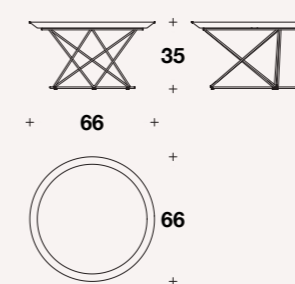

# LA MEDUSA

Coffee tables

Coffee table: **TCV (08)**

L-D: Ø 37 (Ø 14 2/4")  
H: 45 (17 3/4")

Medium coffee table: **TCV (09)**

L-D: Ø 48 (Ø 19")  
H: 40 (15 3/4")

Big coffee table: **TCV (10)**

L-D: Ø 66 (Ø 26")  
H: 35 (13 3/4")