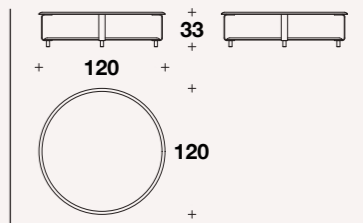

Round coffee table: **TCV (30)**

L-D: Ø 60 (Ø 23 2/3")  
H: 33 (13")

Round coffee table: **TCV (31)**

L-D: Ø 90 (Ø 35 1/3")  
H: 33 (13")

Round coffee table: **TCV (32)**

L-D: Ø 120 (Ø 47 1/3")  
H: 33 (13")

# LA MEDUSA

Coffee tables

Coffee table: **TCV (08)**

L-D: Ø 37 (Ø 14 2/4")  
H: 45 (17 3/4")

Medium coffee table: **TCV (09)**

L-D: Ø 48 (Ø 19")  
H: 40 (15 3/4")

Big coffee table: **TCV (10)**

L-D: Ø 66 (Ø 26")  
H: 35 (13 3/4")