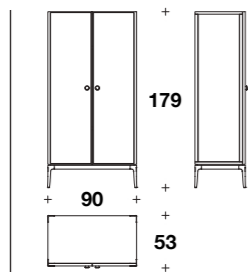

# V-MARBLE

Coffee tables

Coffee table: **TCV (03)**

L-D: Ø 60 (Ø 23 2/3")  
H: 40 (15 3/4")

Coffee table: **TCV (01)**

L-D: Ø 90 (Ø 35 1/3")  
H: 35 (13 3/4")

Big coffee table: **TCV (02)**

L-D: Ø 120 (Ø 47 1/3")  
H: 30 (11 3/4")

# STILETTO

Sideboard

3 shutters sideboard:  
**VMB (08)**

L: 181 (71 1/3")  
D: 53 (21")  
H: 71 (28")

4 shutters sideboard:  
**VMB (02)**

L: 240 (94 1/3")  
D: 53 (21")  
H: 71 (28")

# STILETTO

Bar cabinet

Bar cabinet: **VMB (21)**

L: 120 (47 1/3")  
D: 51 (20")  
H: 141 (55 2/3")

# STILETTO

Cabinet

Cabinet: **VMB (01)**

L: 90 (35 1/3")  
D: 53 (21")  
H: 179 (70 1/3")