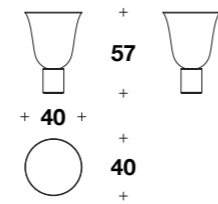

# GODDESS MARBLE

Lighting

Table lamp: **VMP (35)**

L-D: Ø 19 (Ø 7 2/4")  
H: 43 (17")

Table lamp: **VMP (36)**

L-D: Ø 40 (Ø 15 3/4")  
H: 57 (22 1/3")