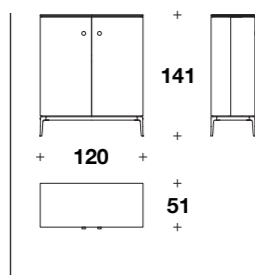

# V-MARBLE

Coffee tables

Coffee table: **TCV (03)**

L-D: Ø 60 (Ø 23 2/3")  
H: 40 (15 3/4")

Coffee table: **TCV (01)**

L-D: Ø 90 (Ø 35 1/3")  
H: 35 (13 3/4")

Big coffee table: **TCV (02)**

L-D: Ø 120 (Ø 47 1/3")  
H: 30 (11 3/4")

# STILETTO

Sideboard

3 shutters sideboard:  
**VMB (08)**

L: 181 (71 1/3")  
D: 53 (21")  
H: 71 (28")

4 shutters sideboard:  
**VMB (02)**

L: 240 (94 1/3")  
D: 53 (21")  
H: 71 (28")

# STILETTO

Bar cabinet

Bar cabinet: **VMB (21)**

L: 120 (47 1/3")  
D: 51 (20")  
H: 141 (55 2/3")