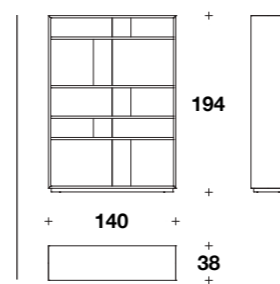

# LA GRECA

Bookshelf

Low bookshelf: **VMB (11)**

L: 140 (55")  
D: 38 (15")  
H: 64 (25 1/3")

High bookshelf: **VMB (10)**

L: 140 (55")  
D: 38 (15")  
H: 194 (76 1/3")