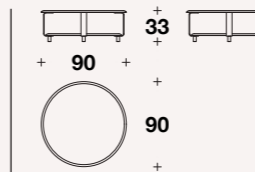

L: 120 (47 1/3")  
D: 120 (47 1/3")  
H: 33 (13")

Round coffee table: **VTC (06)**

L-D: Ø 60 (Ø 23 2/3")  
H: 33 (13")

Round coffee table: **VTC (07)**

L-D: Ø 90 (Ø 35 1/3")  
H: 33 (13")

Round coffee table: **VTC (08)**