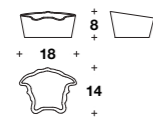

Vase: **VAV (03)**

L: 18 (7")
D: 14 (5 2/4")
H: 8 (3 1/4")