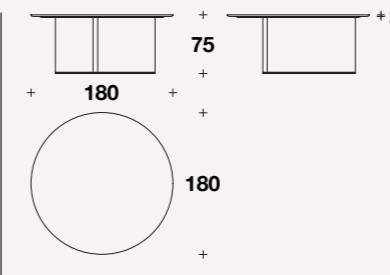

# STILETTO

Tables

Rectangular table: **VTB (16)**

L: 240 (94 1/3")  
D: 110 (43 1/3")  
H: 74 (29")  
THK: 2 (13/16")

Rectangular table: **VTB (15)**

L: 290 (114 1/3")  
D: 110 (43 1/3")  
H: 74 (29")  
THK: 2 (13/16")

# V-MARBLE

Tables

Rectangular table: **VTB (03)**

L: 250 (98 1/3")  
D: 110 (43 1/3")  
H: 75 (29 2/3")  
THK: 2 (13/16")

Big rectangular table: **VTB (04)**

L: 300 (118")  
D: 110 (43 1/3")  
H: 75 (29 2/3")  
THK: 2 (13/16")

Medium round table: **VTB (01)**

L-D: Ø 180 (Ø 71")  
H: 75 (29 2/3")  
THK: 2 (13/16")

Big round table: **VTB (02)**

L-D: Ø 200 (Ø 78 2/3")  
H: 75 (29 2/3")  
THK: 2 (13/16")