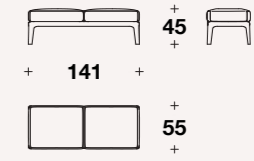

L: 128 (50 1/3")  
D: 95 (37 1/3")  
H: 39 (15 1/4")

# MEDUSA TRONO

Sofa

2 seater sofa: **SOC (D2)**

L: 159 (62 2/3")  
 D: 85 (33 1/3")  
 H: 84 (33")  
 HA: 57 (22 1/3")  
 HS: 45 (17 3/4")

Big ottoman: **SOC (POU2)**

L: 141 (55 2/3")  
 D: 55 (21 2/3")  
 H: 45 (17 3/4")

Ottoman: **SOC (POU1)**

L: 70 (27 2/3")  
 D: 70 (27 2/3")  
 H: 45 (17 3/4")