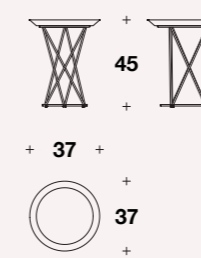

Round coffee table: **TCV (30)**

L-D: Ø 60 (Ø 23 2/3")  
H: 33 (13")

Round coffee table: **TCV (31)**

L-D: Ø 90 (Ø 35 1/3")  
H: 33 (13")

Round coffee table: **TCV (32)**

L-D: Ø 120 (Ø 47 1/3")  
H: 33 (13")

# LA MEDUSA

Coffee tables

Coffee table: **TCV (08)**

L-D: Ø 37 (Ø 14 2/4")  
H: 45 (17 3/4")

Medium coffee table: **TCV (09)**

L-D: Ø 48 (Ø 19")  
H: 40 (15 3/4")

Big coffee table: **TCV (10)**

L-D: Ø 66 (Ø 26")  
H: 35 (13 3/4")