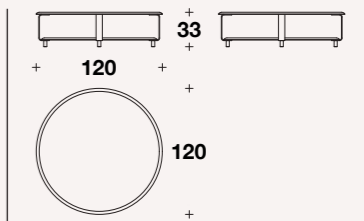

L: 120 (47 1/3")  
D: 120 (47 1/3")  
H: 33 (13")

Round coffee table: **VTC (06)**

L-D: Ø 60 (Ø 23 2/3")  
H: 33 (13")

Round coffee table: **VTC (07)**

L-D: Ø 90 (Ø 35 1/3")  
H: 33 (13")

Round coffee table: **VTC (08)**

L-D: Ø 120 (Ø 47 1/3")  
H: 33 (13")