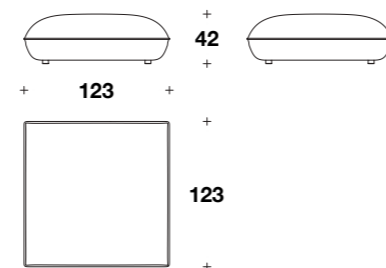

L: 123 (48 1/3")
D: 123 (48 1/3")
H: 42 (16 2/4")