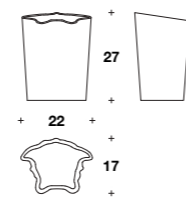

# MURANO ATELIER MEDUSA

Vases

Vase: **VAV (03)**

L: 18 (7")  
D: 14 (5 2/4")  
H: 8 (3 1/4")

Vase: **VAV (04)**

L: 22 (8 3/4")  
D: 17 (6 3/4")  
H: 18 (7")

Vase: **VAV (05)**

L: 22 (8 3/4")  
D: 17 (6 3/4")  
H: 27 (10 3/4")