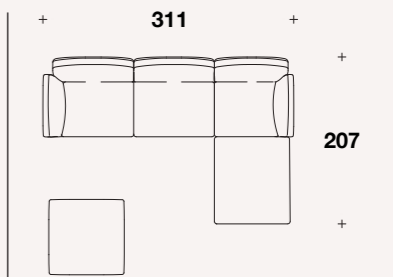

Love bed: **HEO (LB)**

L: 132 (52")  
D: 132 (52")  
H: 45 (17 3/4")

Example 1: **HEO (EGS) + HEO (CLD) + HEO (POU)**

L: 311 (122 1/3")  
D: 207 (81 1/3")  
H: 81 (32")  
HS: 45 (17 3/4")

Right or left corner element: **HEO (ANGD) - HEO (ANGS)**