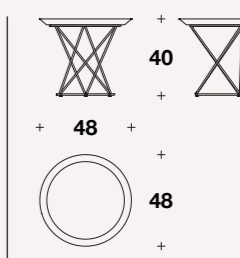

Round coffee table: **TCV (30)**

L-D: Ø 60 (Ø 23 2/3")  
H: 33 (13")

Round coffee table: **TCV (31)**

L-D: Ø 90 (Ø 35 1/3")  
H: 33 (13")

Round coffee table: **TCV (32)**

L-D: Ø 120 (Ø 47 1/3")  
H: 33 (13")

# LA MEDUSA

Coffee tables

Coffee table: **TCV (08)**

L-D: Ø 37 (Ø 14 2/4")  
H: 45 (17 3/4")

Medium coffee table: **TCV (09)**

L-D: Ø 48 (Ø 19")  
H: 40 (15 3/4")

Big coffee table: **TCV (10)**

L-D: Ø 66 (Ø 26")  
H: 35 (13 3/4")

# MEDALLION

Coffee and side tables

Side table: **TCV (07)**

L-D: Ø 45 (Ø 17 3/4")  
H: 49 (19 1/4")

Coffee table: **TCV (04)**

L-D: Ø 60 (Ø 23 2/3")  
H: 35 (13 3/4")

Medium coffee table: **TCV (05)**

L-D: Ø 90 (Ø 35 1/3")  
H: 29 (11 2/4")