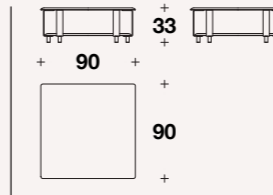

Coffee table: **VTC (03)**

L: 90 (35 1/3")
D: 90 (35 1/3")
H: 33 (13")