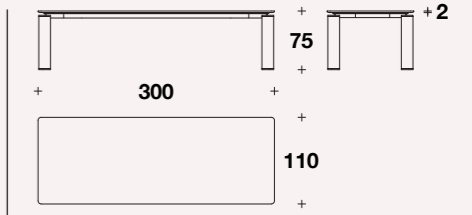

# STILETTO

Tables

Rectangular table: **VTB (16)**

L: 240 (94 1/3")  
D: 110 (43 1/3")  
H: 74 (29")  
THK: 2 (13/16")

Rectangular table: **VTB (15)**

L: 290 (114 1/3")  
D: 110 (43 1/3")  
H: 74 (29")  
THK: 2 (13/16")

# V-MARBLE

Tables

Rectangular table: **VTB (03)**

L: 250 (98 1/3")  
D: 110 (43 1/3")  
H: 75 (29 2/3")  
THK: 2 (13/16")

Big rectangular table: **VTB (04)**

L: 300 (118")  
D: 110 (43 1/3")  
H: 75 (29 2/3")  
THK: 2 (13/16")

Medium round table: **VTB (01)**

L-D: Ø 180 (Ø 71")  
H: 75 (29 2/3")  
THK: 2 (13/16")

Big round table: **VTB (02)**

L-D: Ø 200 (Ø 78 2/3")  
H: 75 (29 2/3")  
THK: 2 (13/16")