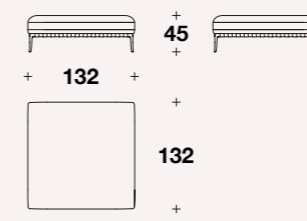

Love bed: **HEO (LB)**

L: 132 (52")  
D: 132 (52")  
H: 45 (17 3/4")

Example 1: **HEO (EGS) + HEO (CLD) + HEO (POU)**

L: 311 (122 1/3")  
D: 207 (81 1/3")  
H: 81 (32")  
HS: 45 (17 3/4")

Right or left corner element: **HEO (ANGD) - HEO (ANGS)**