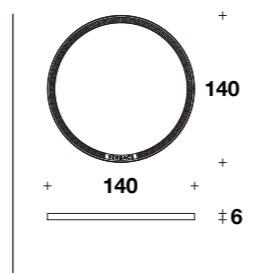

# NARCISSUS

Mirror

Mirror: **VSP (03)**

L: 80 (31 1/3")  
D: 6 (2 6/16")  
H: 80 (31 1/3")

Mirror: **VSP (04)**

L: 140 (55")  
D: 6 (2 6/16")  
H: 140 (55")

Square mirror: **VSP (01)**

L: 157 (61 2/3")  
D: 8 (3 1/4")  
H: 157 (61 2/3")