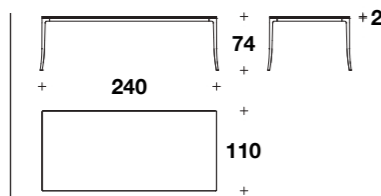

# STILETTO

Armchair

Armchair: **HEE (POL)**

L: 95 (37 1/3")  
 D: 79 (31")  
 H: 79 (31")  
 HA: 58 (23")  
 HS: 47 (18 2/4")

# VERSACE VENUS

Armchair

Armchair: **POV (01)**

L: 75 (29 2/3")  
 D: 86 (34")  
 H: 110 (43 1/3")  
 HA: 60 (23 2/3")  
 HS: 42 (16 2/4")

# STILETTO

Tables

Rectangular table: **VTB (16)**

L: 240 (94 1/3")  
D: 110 (43 1/3")  
H: 74 (29")  
THK: 2 (13/16")

Rectangular table: **VTB (15)**

L: 290 (114 1/3")  
D: 110 (43 1/3")  
H: 74 (29")  
THK: 2 (13/16")