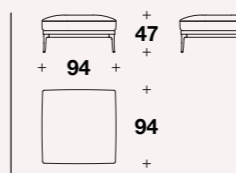

Ottoman: **SOC (POU1)**

L: 70 (27 2/3")  
 D: 70 (27 2/3")  
 H: 45 (17 3/4")

# STILETTO

Sofa

3 seater sofa: **HEE (D3)**

L: 239 (94")  
 D: 107 (42")  
 H: 113 (44 1/3")  
 HS: 47 (18 2/4")

Ottoman-bench: **HEE (PAN)**

L: 154 (60 2/3")  
 D: 56 (22")  
 H: 47 (18 2/4")

Ottoman: **HEE (POU2)**

L: 94 (37")  
 D: 94 (37")  
 H: 47 (18 2/4")

Big ottoman: **HEE (POU1)**

L: 124 (48 2/3")  
 D: 124 (48 2/3")  
 H: 47 (18 2/4")